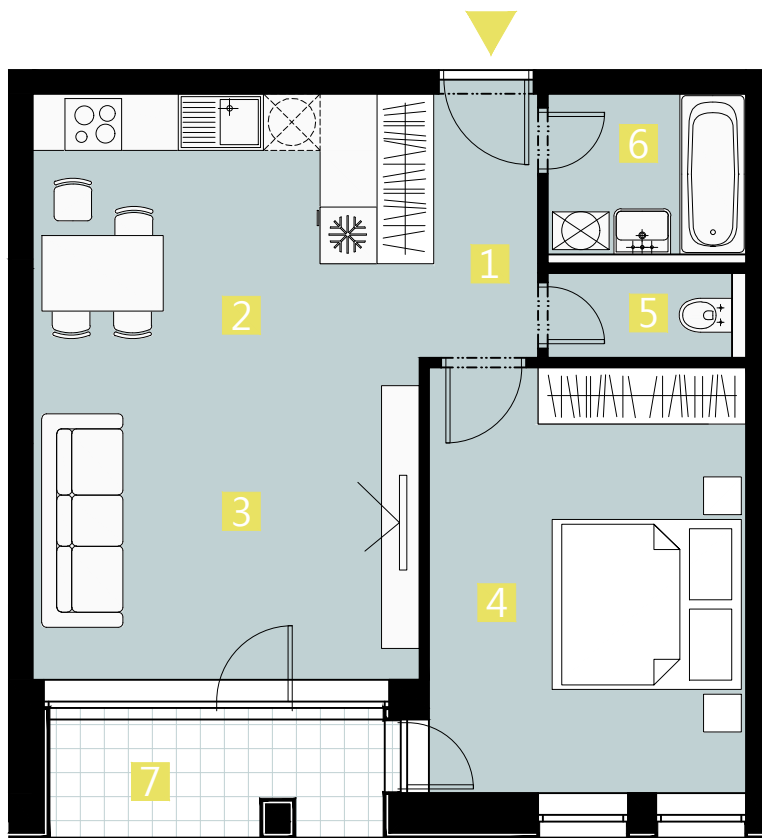

BYT 2BP / FLAT 2BP

2 izbový apartmán / 2 rooms apartment

| | | |
|---------------------|---------------|-------------------------|
| 1. vstupná predsieň | / lobby | 0 4, 6 6 m ² |
| 2. kuchyňa | / kitchen | 1 0, 7 7 m ² |
| 3. obývacia izba | / living room | 1 4, 7 9 m ² |
| 4. izba | / room | 1 5, 2 9 m ² |
| 5. wc | / wc | 0 1, 8 9 m ² |
| 6. kúpeľňa | / bathroom | 0 3, 7 7 m ² |
| 7. loggia | / loggia | 0 4, 8 6 m ² |

CELKOVÁ PLOCHA / TOTAL 5 1, 1 7 m²

s c h é m a p ô d o r y s u 2 . N P
/ s c h e m e o f t h e s e c o n d f l o o r

0 1 2 3 4 5 M 1 : 8 0

I pôdorys je spracovaný na marketingové účely I zariadenie predmety a ich rozmiestnenie má len ilustračný charakter
I floor plan is processed for marketing purposes I furniture and its placement is only for illustration