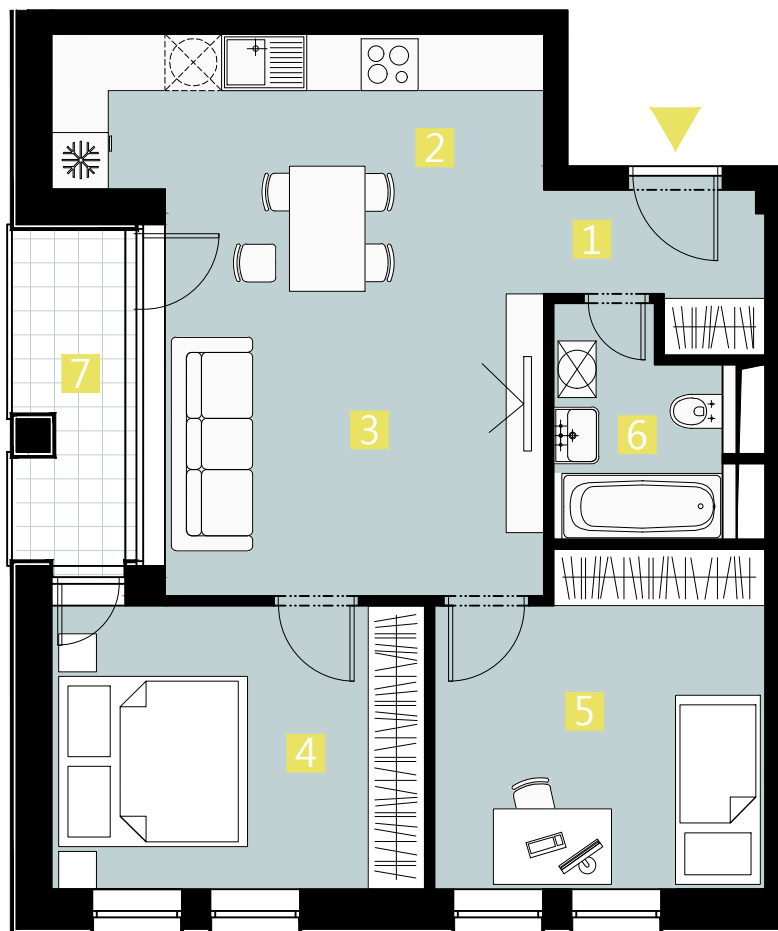

## BYT 2CP / FLAT 2CP

### 3 izbový apartmán / 3 rooms apartment

1. vstupná predsieň	/ lobby	0 3, 5 6	m <sup>2</sup>
2. kuchyňa	/ kitchen	1 3, 1 7	m <sup>2</sup>
3. obývacia izba	/ living room	1 3, 6 8	m <sup>2</sup>
4. izba	/ room	1 1, 8 4	m <sup>2</sup>
5. izba	/ room	1 2, 0 3	m <sup>2</sup>
6. kúpeľňa	/ bathroom	0 4, 8 4	m <sup>2</sup>
7. loggia	/ loggia	0 4, 6 3	m <sup>2</sup>

**CELKOVÁ PLOCHA / TOTAL 59,12 m<sup>2</sup>**

s c h é m a p ô d o r y s u 2 . N P  
/ s c h e m e o f t h e s e c o n d f l o o r

0 1 2 3 4 5 M 1 : 8 0

I pôdorys je spracovaný na marketingové účely I zariadenie predmety a ich rozmiestnenie má len ilustračný charakter  
I floor plan is processed for marketing purposes I furniture and its placement is only for illustration