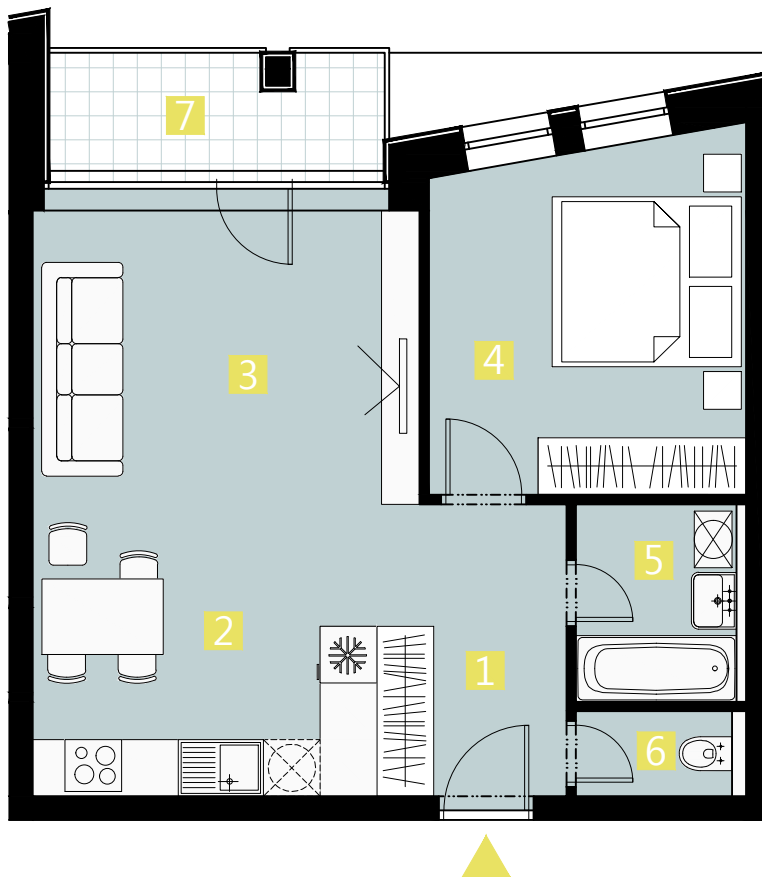

BYT 2EP / FLAT 2EP

2 izbový apartmán / 2 rooms apartment

1. vstupná predsieň	/ lobby	0 5 , 9 6 m ²
2. kuchyňa	/ kitchen	1 1 , 9 8 m ²
3. obývacia izba	/ living room	1 3 , 5 8 m ²
4. izba	/ room	1 2 , 2 4 m ²
5. kúpeľňa	/ bathroom	0 3 , 7 6 m ²
6. wc	/ wc	0 1 , 6 2 m ²
7. loggia	/ loggia	0 4 , 7 3 m ²

CELKOVÁ PLOCHA / TOTAL 49,14 m²

s c h é m a p ô d o r y s u 2 . N P
/ s c h e m e o f t h e s e c o n d f l o o r

0 1 2 3 4 5 M 1 : 8 0

I pôdorys je spracovaný na marketingové účely I zariadenie predmety a ich rozmiestnenie má len ilustračný charakter
I floor plan is processed for marketing purposes I furniture and its placement is only for illustration