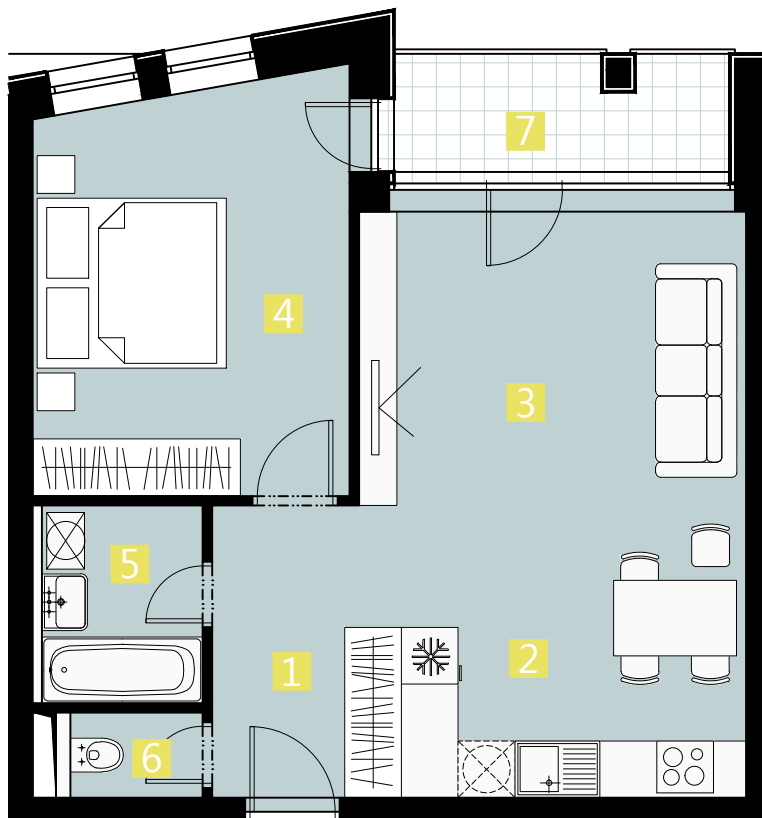

BYT 2FP / FLAT 2FP

2 izbový apartmán / 2 rooms apartment

1. vstupná predsieň	/ lobby	0 5 , 9 6 m ²
2. kuchyňa	/ kitchen	1 1 , 9 8 m ²
3. obývacia izba	/ living room	1 3 , 5 8 m ²
4. izba	/ room	1 4 , 5 5 m ²
5. wc	/ wc	0 1 , 6 2 m ²
6. kúpeľňa	/ bathroom	0 3 , 7 6 m ²
7. loggia	/ loggia	0 4 , 8 6 m ²

CELKOVÁ PLOCHA / TOTAL 5 1 , 4 5 m²

s c h é m a p ô d o r y s u 2 . N P
/ s c h e m e o f t h e s e c o n d f l o o r

0 1 2 3 4 5 M 1 : 8 0

I pôdorys je spracovaný na marketingové účely I zariadenie predmety a ich rozmiestnenie má len ilustračný charakter
I floor plan is processed for marketing purposes I furniture and its placement is only for illustration