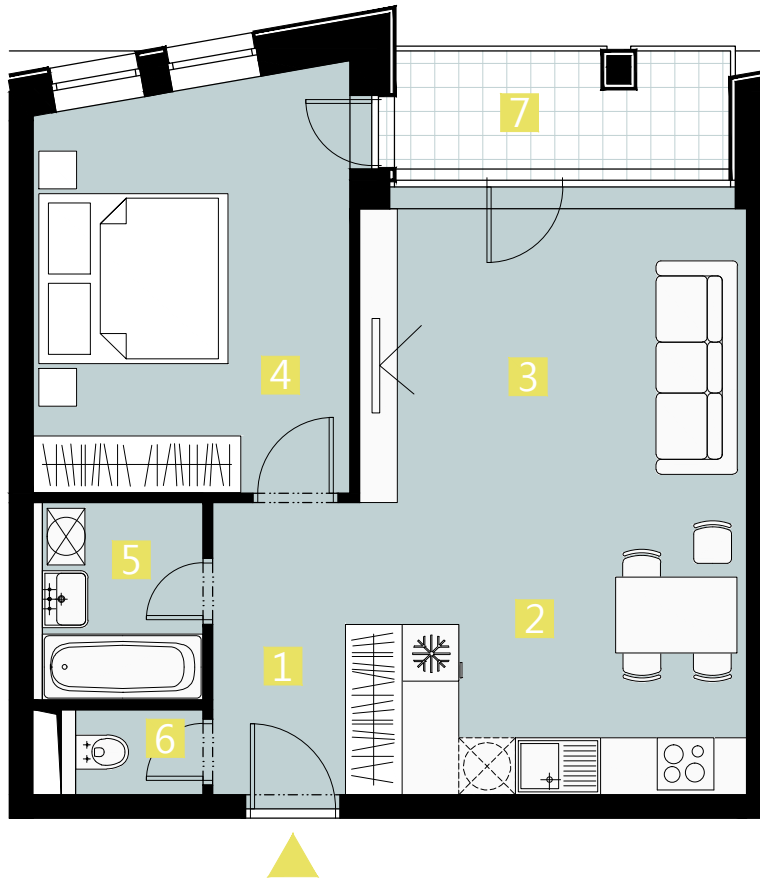

BYT 2IP / FLAT 2IP

2 izbový apartmán / 2 rooms apartment

1. vstupná predsieň	/ lobby	0 5 , 9 6 m ²
2. kuchyňa	/ kitchen	1 1 , 9 8 m ²
3. obývacia izba	/ living room	1 3 , 5 8 m ²
4. izba	/ room	1 4 , 5 5 m ²
5. kúpeľňa	/ bathroom	0 3 , 7 6 m ²
6. wc	/ wc	0 1 , 6 2 m ²
7. loggia	/ loggia	0 4 , 8 6 m ²

CELKOVÁ PLOCHA / TOTAL 5 1 , 4 5 m²

s c h é m a p ô d o r y s u 2 . N P
/ s c h e m e o f t h e s e c o n d f l o o r

0 1 2 3 4 5 M 1 : 8 0

I pôdorys je spracovaný na marketingové účely I zariadenie predmety a ich rozmiestnenie má len ilustračný charakter
I floor plan is processed for marketing purposes I furniture and its placement is only for illustration