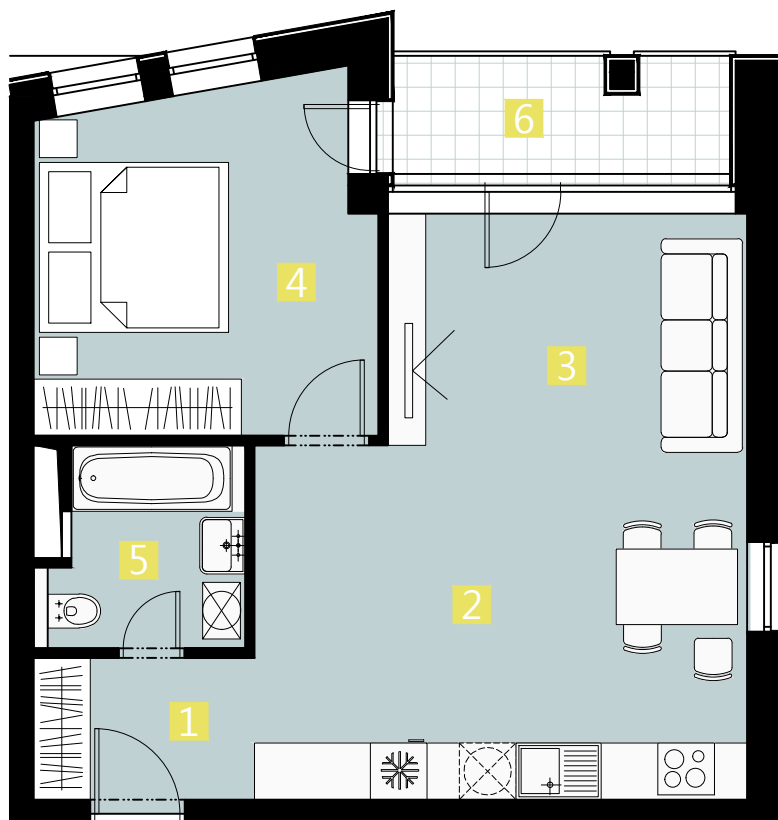

BYT 2JP / FLAT 2JP

3 izbový apartmán / 3 rooms apartment

| | | |
|---------------------|---------------|--------------------------|
| 1. vstupná predsieň | / lobby | 0 3 , 8 3 m ² |
| 2. kuchyňa | / kitchen | 1 5 , 3 6 m ² |
| 3. obývacia izba | / living room | 1 4 , 3 3 m ² |
| 4. izba | / room | 1 3 , 0 1 m ² |
| 5. kúpeľňa | / bathroom | 0 4 , 7 1 m ² |
| 6. loggia | / loggia | 0 4 , 9 0 m ² |

CELKOVÁ PLOCHA / TOTAL 51,24 m²

s c h é m a p ô d o r y s u 2 . N P
/ s c h e m e o f t h e s e c o n d f l o o r

0 1 2 3 4 5 M 1 : 8 0

I pôdorys je spracovaný na marketingové účely I zariadenie predmety a ich rozmiestnenie má len ilustračný charakter
I floor plan is processed for marketing purposes I furniture and its placement is only for illustration