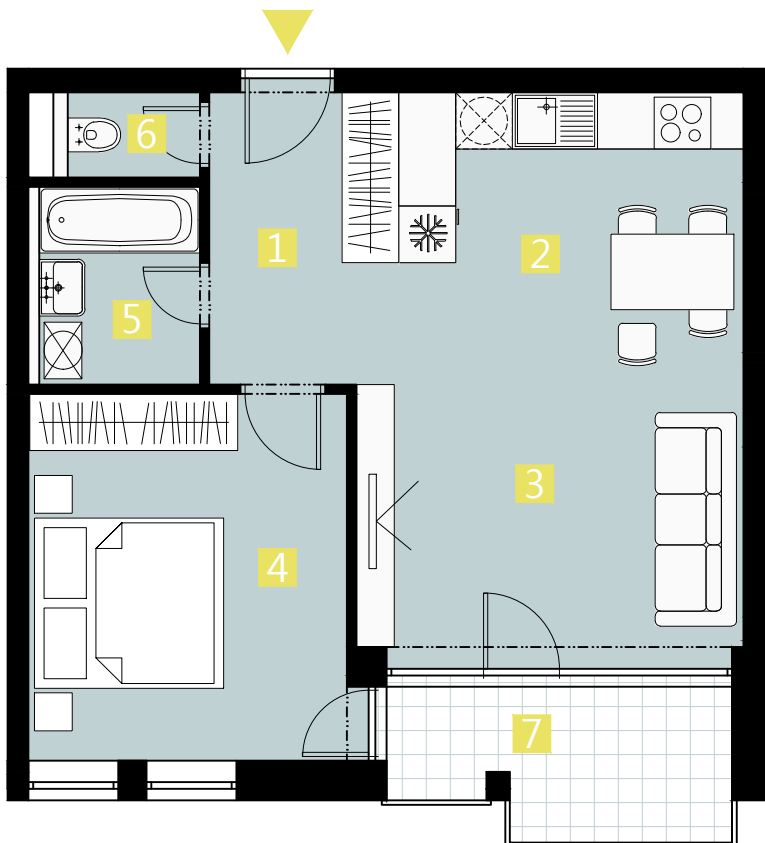

BYT 3AP / FLAT 3AP

2 izbový apartmán / 2 rooms apartment

1. vstupná predsieň	/ lobby	0 6 , 0 9 m ²
2. kuchyňa	/ kitchen	1 1 , 8 4 m ²
3. obývacia izba	/ living room	1 2 , 2 4 m ²
4. izba	/ room	1 3 , 2 6 m ²
5. kúpeľňa	/ bathroom	0 3 , 7 9 m ²
6. wc	/ wc	0 1 , 6 3 m ²
7. loggia	/ loggia	0 5 , 9 0 m ²

CELKOVÁ PLOCHA / TOTAL 48,85 m²

s c h é m a p ô d o r y s u 3 . N P
/ s c h e m e o f t h e t h i r d f l o o r

0 1 2 3 4 5 M 1 : 8 0

I pôdorys je spracovaný na marketingové účely I zariadenie predmety a ich rozmiestnenie má len ilustračný charakter
I floor plan is processed for marketing purposes I furniture and its placement is only for illustration