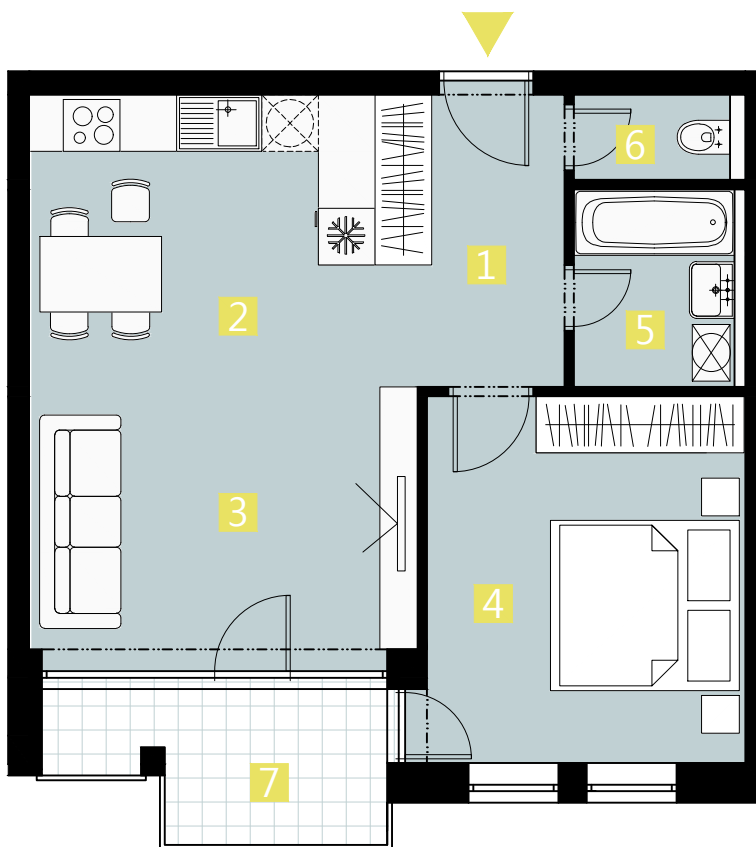

BYT 3BP / FLAT 3BP

2 izbový apartmán / 2 rooms apartment

1. vstupná predsieň	/ lobby	0 6 , 0 9 m ²
2. kuchyňa	/ kitchen	1 1 , 8 9 m ²
3. obývacia izba	/ living room	1 2 , 2 7 m ²
4. izba	/ room	1 3 , 2 6 m ²
5. kúpeľňa	/ bathroom	0 3 , 7 9 m ²
6. wc	/ wc	0 1 , 6 3 m ²
7. loggia	/ loggia	0 5 , 5 3 m ²

CELKOVÁ PLOCHA / TOTAL 48,93 m²

s c h é m a p ô d o r y s u 3 . N P
/ s c h e m e o f t h e t h i r d f l o o r

0 1 2 3 4 5 M 1 : 8 0

I pôdorys je spracovaný na marketingové účely I zariadenie predmety a ich rozmiestnenie má len ilustračný charakter
I floor plan is processed for marketing purposes I furniture and its placement is only for illustration