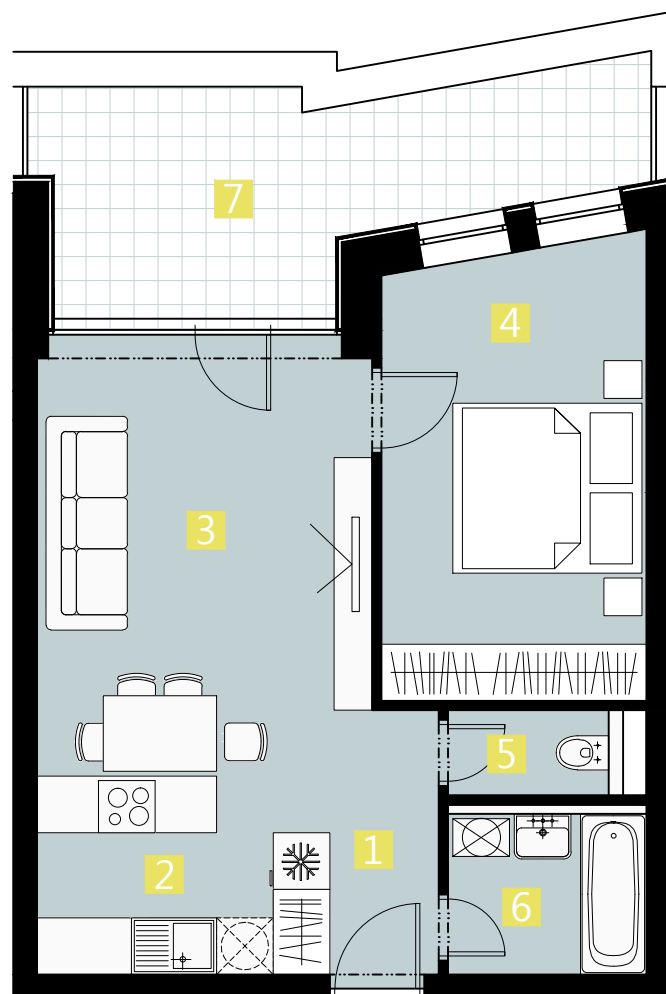

## BYT 3GP / FLAT 3GP

2 izbový apartmán / 2 rooms apartment

1. vstupná predsieň	/ lobby	0 4 , 1 4 m <sup>2</sup>
2. kuchyňa	/ kitchen	0 5 , 9 7 m <sup>2</sup>
3. obývacia izba	/ living room	1 6 , 2 3 m <sup>2</sup>
4. izba	/ room	1 3 , 3 2 m <sup>2</sup>
5. wc	/ wc	0 1 , 8 9 m <sup>2</sup>
6. kúpeľňa	/ bathroom	0 3 , 7 7 m <sup>2</sup>
7. terasa	/ terrace	1 2 , 5 6 m <sup>2</sup>

**CELKOVÁ PLOCHA / TOTAL 45,32 m<sup>2</sup>**

s c h é m a p ô d o r y s u 3 . N P  
/ s c h e m e o f t h e t h i r d f l o o r

0 1 2 3 4 5 M 1 : 8 0

I pôdorys je spracovaný na marketingové účely I zariadenie predmety a ich rozmiestnenie má len ilustračný charakter  
I floor plan is processed for marketing purposes I furniture and its placement is only for illustration