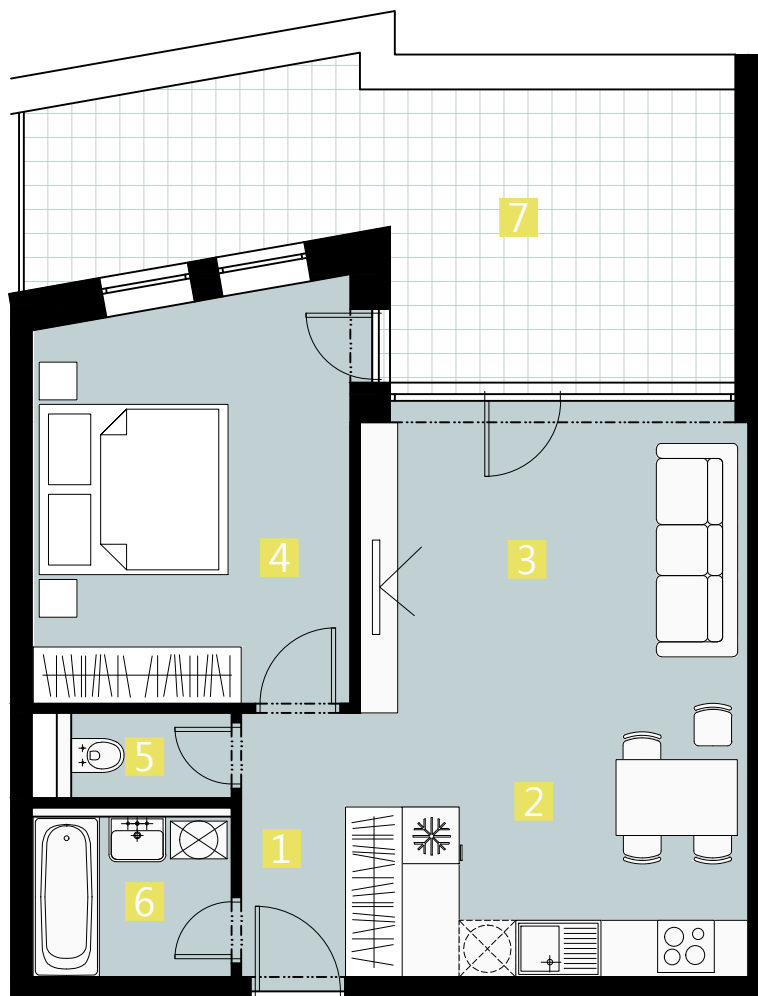

## BYT 3IP / FLAT 3IP

2 izbový apartmán / 2 rooms apartment

1. vstupná predsieň	/ lobby	0 4 , 8 0 m <sup>2</sup>
2. kuchyňa	/ kitchen	1 0 , 6 8 m <sup>2</sup>
3. obývacia izba	/ living room	1 3 , 4 8 m <sup>2</sup>
4. izba	/ room	1 4 , 4 9 m <sup>2</sup>
5. wc	/ wc	0 1 , 9 0 m <sup>2</sup>
6. kúpeľňa	/ bathroom	0 3 , 8 0 m <sup>2</sup>
7. terasa	/ terrace	1 9 , 1 1 m <sup>2</sup>

**CELKOVÁ PLOCHA / TOTAL 49,15 m<sup>2</sup>**

0 1 2 3 4 5 M 1 : 8 0

I pôdorys je spracovaný na marketingové účely I zariadenie predmety a ich rozmiestnenie má len ilustračný charakter  
I floor plan is processed for marketing purposes I furniture and its placement is only for illustration