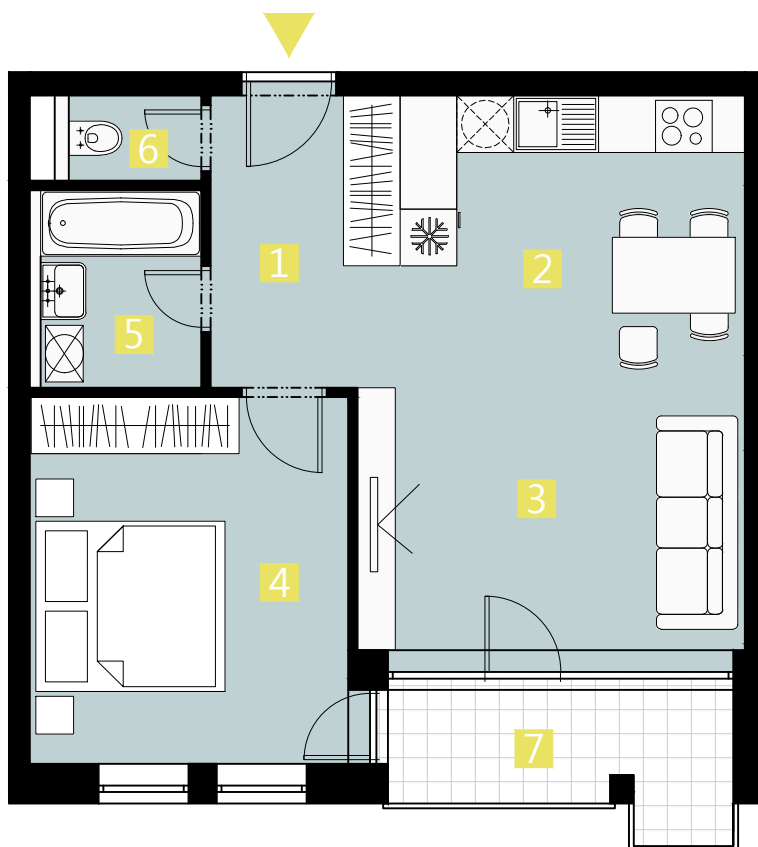

BYT 4AP / FLAT 4AP

2 izbový apartmán / 2 rooms apartment

| | | |
|---------------------|---------------|--------------------------|
| 1. vstupná predsieň | / lobby | 0 6 , 0 9 m ² |
| 2. kuchyňa | / kitchen | 1 1 , 8 4 m ² |
| 3. obývacia izba | / living room | 1 2 , 2 4 m ² |
| 4. izba | / room | 1 3 , 2 6 m ² |
| 5. kúpeľňa | / bathroom | 0 3 , 7 9 m ² |
| 6. wc | / wc | 0 1 , 6 3 m ² |
| 7. loggia | / loggia | 0 5 , 3 2 m ² |

CELKOVÁ PLOCHA / TOTAL 48,85 m²

s c h é m a p ô d o r y s u 4 . N P
/ s c h e m e o f t h e f o u r t h f l o o r

0 1 2 3 4 5 M 1 : 8 0

I pôdorys je spracovaný na marketingové účely I zariadenie predmety a ich rozmiestnenie má len ilustračný charakter
I floor plan is processed for marketing purposes I furniture and its placement is only for illustration