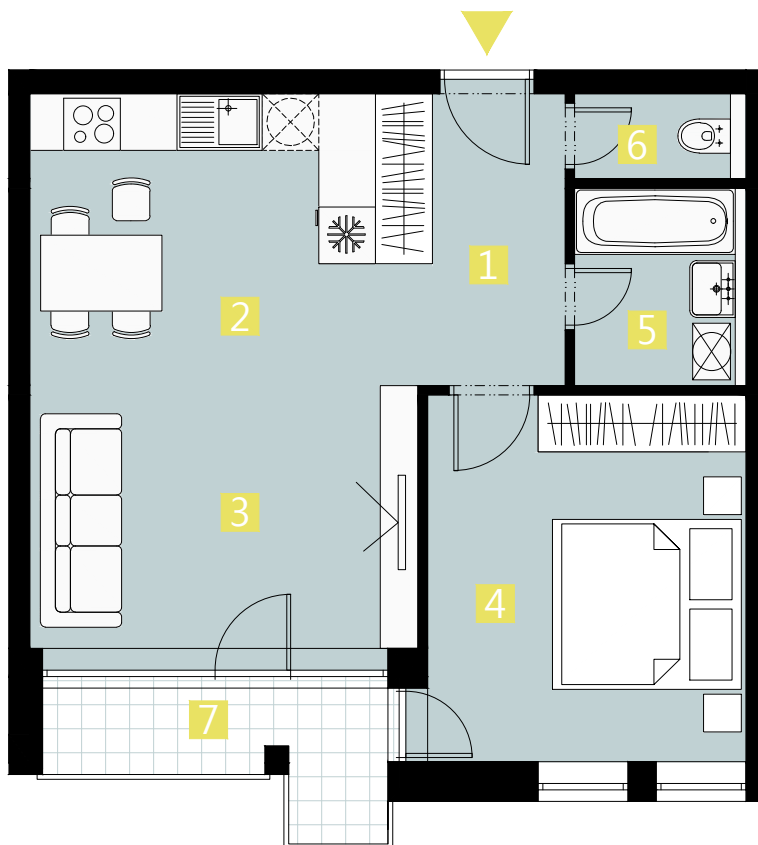

BYT 4BP / FLAT 4BP

2 izbový apartmán / 2 rooms apartment

1. vstupná predsieň	/ lobby	0 6 , 0 9 m ²
2. kuchyňa	/ kitchen	1 1 , 8 9 m ²
3. obývacia izba	/ living room	1 2 , 2 7 m ²
4. izba	/ room	1 3 , 2 6 m ²
5. kúpeľňa	/ bathroom	0 3 , 7 9 m ²
6. wc	/ wc	0 1 , 6 3 m ²
7. loggia	/ loggia	0 4 , 5 7 m ²

CELKOVÁ PLOCHA / TOTAL 48,93 m²

s c h é m a p ô d o r y s u 4 . N P
/ s c h e m e o f t h e f o u r t h f l o o r

0 1 2 3 4 5 M 1 : 8 0

I pôdorys je spracovaný na marketingové účely I zariadenie predmety a ich rozmiestnenie má len ilustračný charakter
I floor plan is processed for marketing purposes I furniture and its placement is only for illustration