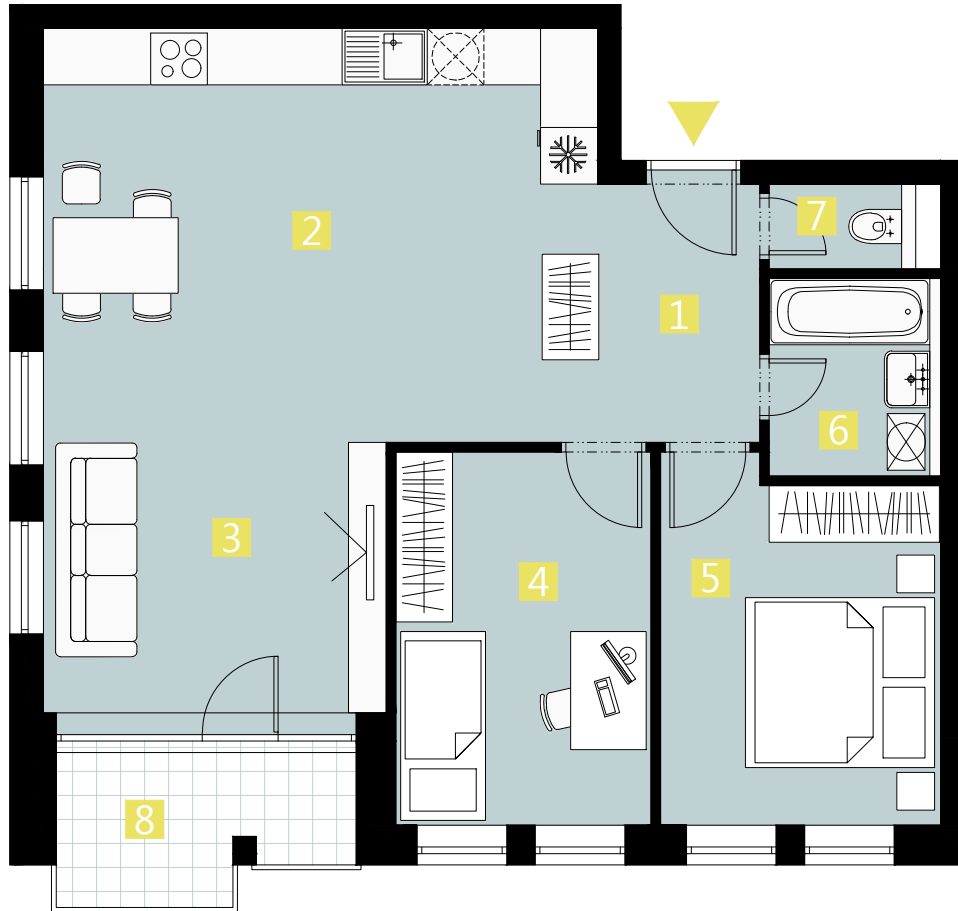

BYT 4CP / FLAT 4CP

3 izbový byt / 3 rooms flat

1. vstupná predsieň	/ lobby	0 6 , 9 1 m ²
2. kuchyňa	/ kitchen	1 5 , 7 9 m ²
3. obývacia izba	/ living room	1 9 , 4 9 m ²
4. izba	/ room	1 0 , 6 7 m ²
5. izba	/ room	1 1 , 0 3 m ²
6. kúpeľňa	/ bathroom	0 3 , 7 9 m ²
7. wc	/ wc	0 1 , 6 3 m ²
8. loggia	/ loggia	0 4 , 9 7 m ²

CELKOVÁ PLOCHA / TOTAL 69,31 m²

s c h é m a p ô d o r y s u 4 . N P
/ s c h e m e o f t h e f o u r t h f l o o r

0 1 2 3 4 5 M 1 : 8 0

I pôdorys je spracovaný na marketingové účely I zariadenie predmety a ich rozmiestnenie má len ilustračný charakter
I floor plan is processed for marketing purposes I furniture and its placement is only for illustration