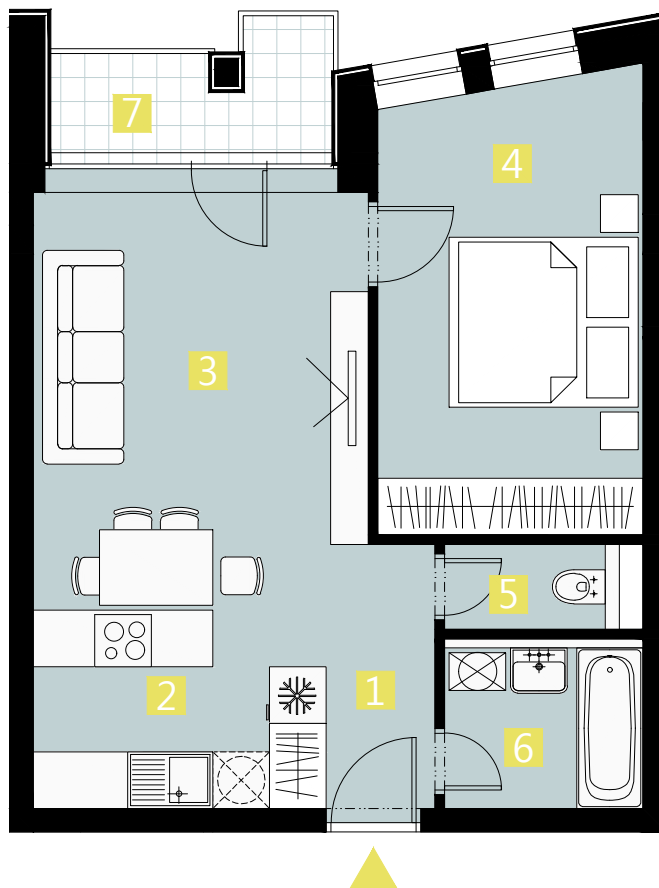

BYT 4GP / FLAT 4GP

2 izbový apartmán / 2 rooms apartment

1. vstupná predsieň	/ lobby	0 4, 1 4 m ²
2. kuchyňa	/ kitchen	0 5, 9 7 m ²
3. obývacia izba	/ living room	1 6, 2 3 m ²
4. izba	/ room	1 3, 3 2 m ²
5. wc	/ wc	0 1, 8 9 m ²
6. kúpeľňa	/ bathroom	0 3, 7 7 m ²
7. loggia	/ loggia	0 3, 7 6 m ²

CELKOVÁ PLOCHA / TOTAL 45,32 m²

s c h é m a p ô d o r y s u 4 . N P
/ s c h e m e o f t h e f o u r t h f l o o r

0 1 2 3 4 5 M 1 : 8 0

I pôdorys je spracovaný na marketingové účely I zariadenie predmety a ich rozmiestnenie má len ilustračný charakter
I floor plan is processed for marketing purposes I furniture and its placement is only for illustration