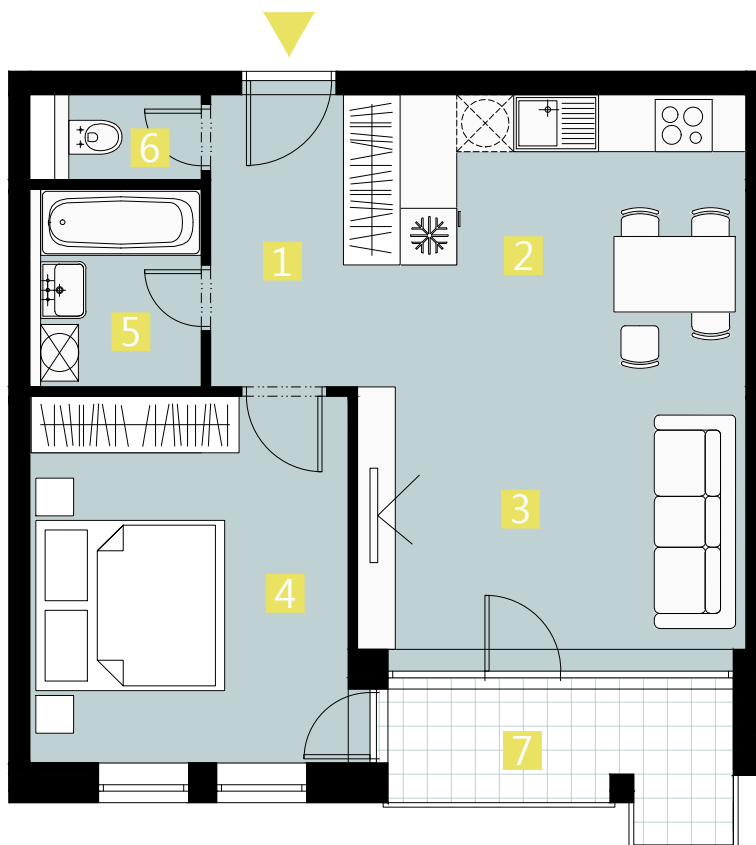

BYT 4LP / FLAT 4LP

2 izbový apartmán / 2 rooms apartment

1. vstupná predsieň	/ lobby	0 6 , 0 9 m ²
2. kuchyňa	/ kitchen	1 1 , 8 9 m ²
3. obývacia izba	/ living room	1 2 , 2 8 m ²
4. izba	/ room	1 3 , 2 5 m ²
5. kúpeľňa	/ bathroom	0 3 , 7 9 m ²
6. wc	/ wc	0 1 , 6 3 m ²
7. loggia	/ loggia	0 5 , 3 2 m ²

CELKOVÁ PLOCHA / TOTAL 48,93 m²

s c h é m a p ô d o r y s u 4 . N P
/ s c h e m e o f t h e f o u r t h f l o o r

0 1 2 3 4 5 M 1 : 8 0

I pôdorys je spracovaný na marketingové účely I zariadenie predmety a ich rozmiestnenie má len ilustračný charakter
I floor plan is processed for marketing purposes I furniture and its placement is only for illustration