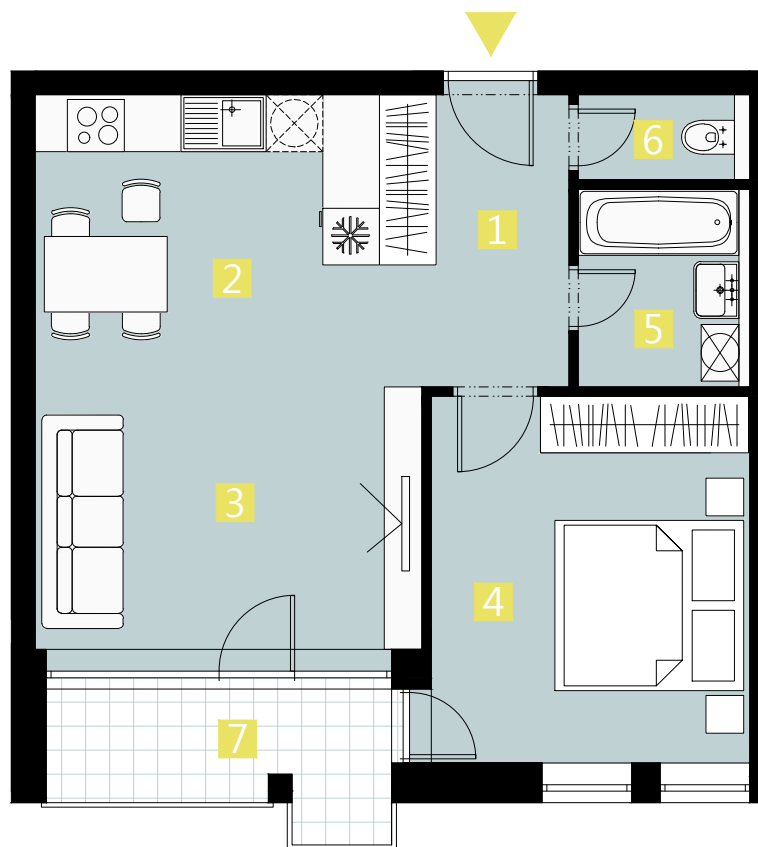

## BYT 4MP / FLAT 4MP

2 izbový apartmán / 2 rooms apartment

1. vstupná predsieň	/ lobby	0 6 , 0 9 m <sup>2</sup>
2. kuchyňa	/ kitchen	1 1 , 8 4 m <sup>2</sup>
3. obývacia izba	/ living room	1 2 , 2 4 m <sup>2</sup>
4. izba	/ room	1 3 , 2 6 m <sup>2</sup>
5. kúpeľňa	/ bathroom	0 3 , 7 9 m <sup>2</sup>
6. wc	/ wc	0 1 , 6 3 m <sup>2</sup>
7. loggia	/ loggia	0 5 , 3 2 m <sup>2</sup>

**CELKOVÁ PLOCHA / TOTAL 48,85 m<sup>2</sup>**

s c h é m a p ô d o r y s u 4 . N P  
/ s c h e m e o f t h e f o u r t h f l o o r

0 1 2 3 4 5 M 1 : 8 0

I pôdorys je spracovaný na marketingové účely I zariadenie predmety a ich rozmiestnenie má len ilustračný charakter  
I floor plan is processed for marketing purposes I furniture and its placement is only for illustration