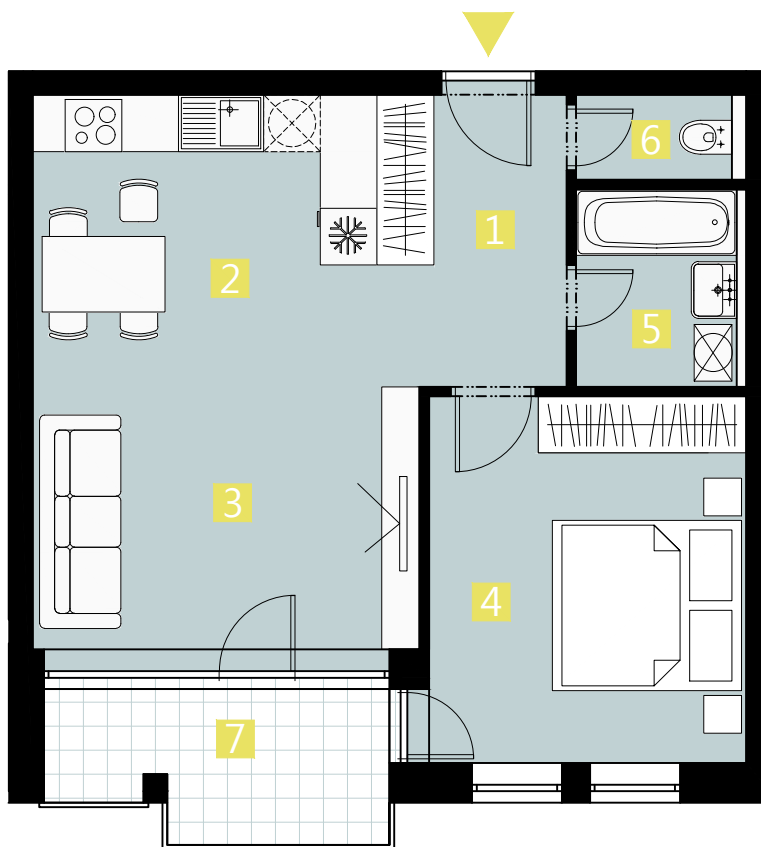

BYT 5MP / FLAT 5MP

2 izbový byt / 2 rooms flat

1. vstupná predsieň	/ lobby	0 6 , 0 9 m ²
2. kuchyňa	/ kitchen	1 1 , 8 4 m ²
3. obývacia izba	/ living room	1 2 , 2 4 m ²
4. izba	/ room	1 3 , 2 6 m ²
5. kúpeľňa	/ bathroom	0 3 , 7 9 m ²
6. wc	/ wc	0 1 , 6 3 m ²
7. loggia	/ loggia	0 5 , 9 0 m ²

CELKOVÁ PLOCHA / TOTAL 48,85 m²

s c h é m a p ô d o r y s u 5 . N P
/ s c h e m e o f t h e f i f t h f l o o r

0 1 2 3 4 5 M 1 : 8 0

I pôdorys je spracovaný na marketingové účely I zariadenie predmety a ich rozmiestnenie má len ilustračný charakter
I floor plan is processed for marketing purposes I furniture and its placement is only for illustration