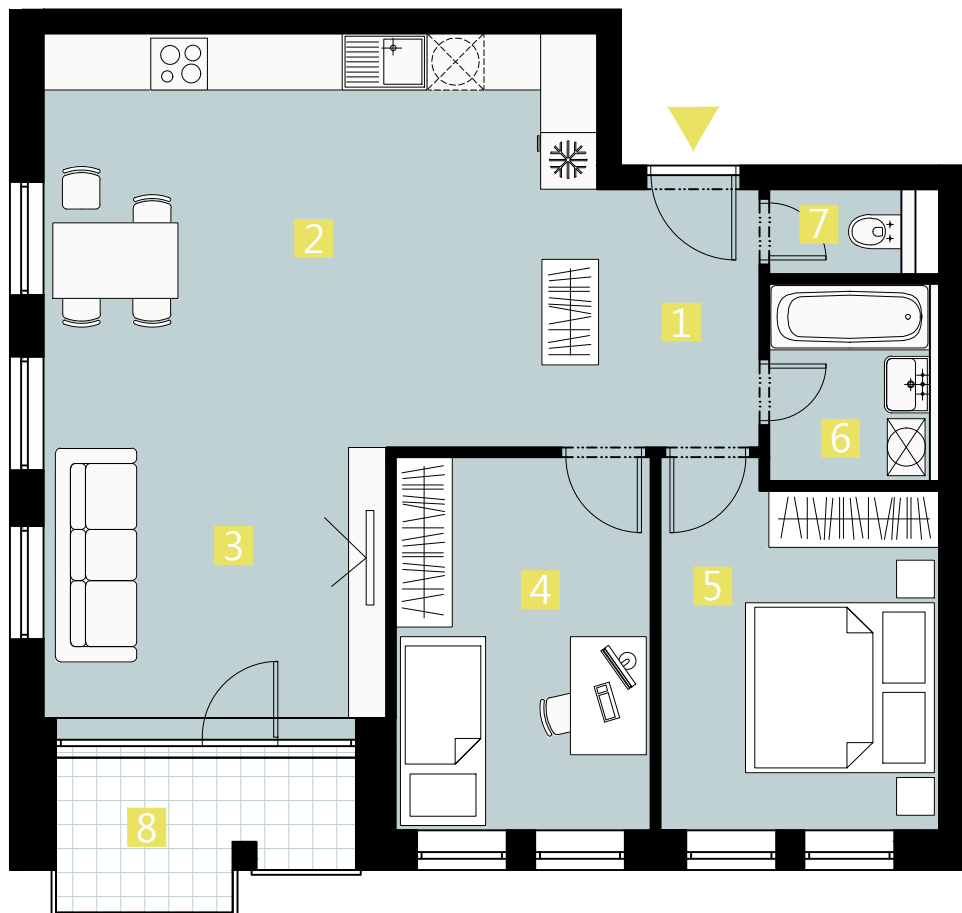

BYT 6CP / FLAT 6CP

3 izbový byt / 3 rooms flat

1. vstupná predsieň	/ lobby	0 6 , 9 1 m ²
2. kuchyňa	/ kitchen	1 5 , 7 9 m ²
3. obývacia izba	/ living room	1 9 , 4 9 m ²
4. izba	/ room	1 0 , 6 7 m ²
5. izba	/ room	1 1 , 0 3 m ²
6. kúpeľňa	/ bathroom	0 3 , 7 9 m ²
7. wc	/ wc	0 1 , 6 3 m ²
8. loggia	/ loggia	0 4 , 9 7 m ²

CELKOVÁ PLOCHA / TOTAL 69,31 m²

s c h é m a p ô d o r y s u 6 . N P
/ s c h e m e o f t h e s i x t h f l o o r

0 1 2 3 4 5 M 1 : 8 0

I pôdorys je spracovaný na marketingové účely I zariadenie predmety a ich rozmiestnenie má len ilustračný charakter
I floor plan is processed for marketing purposes I furniture and its placement is only for illustration