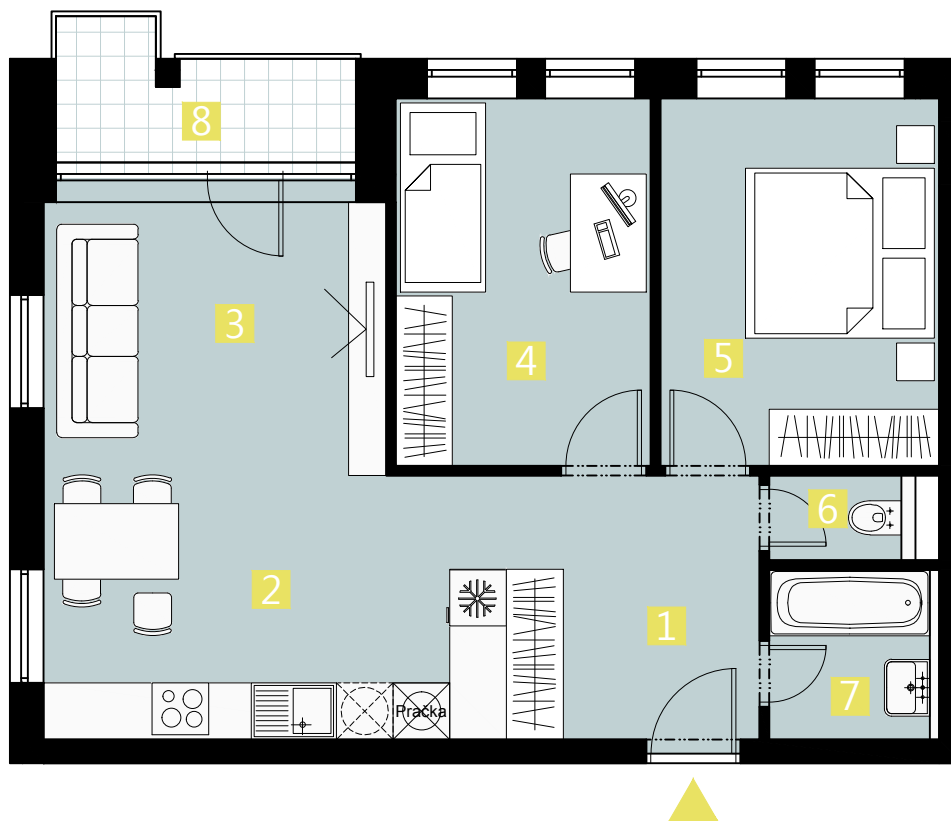

BYT 6DP / FLAT 6DP

3 izbový byt / 3 rooms flat

1. vstupná predsieň	/ lobby	0 8, 1 0 m ²
2. kuchyňa	/ kitchen	1 2, 6 0 m ²
3. obývacia izba	/ living room	1 2, 4 3 m ²
4. izba	/ room	1 0, 5 0 m ²
5. izba	/ room	1 1, 5 3 m ²
6. wc	/ wc	0 1, 6 3 m ²
7. kúpeľňa	/ bathroom	0 3, 2 6 m ²
8. loggia	/ loggia	0 4, 3 2 m ²

CELKOVÁ PLOCHA / TOTAL 60,05 m²

s c h é m a p ô d o r y s u 6 . N P
/ s c h e m e o f t h e s i x t h f l o o r

0 1 2 3 4 5 M 1 : 8 0

I pôdorys je spracovaný na marketingové účely I zariadenie predmety a ich rozmiestnenie má len ilustračný charakter
I floor plan is processed for marketing purposes I furniture and its placement is only for illustration