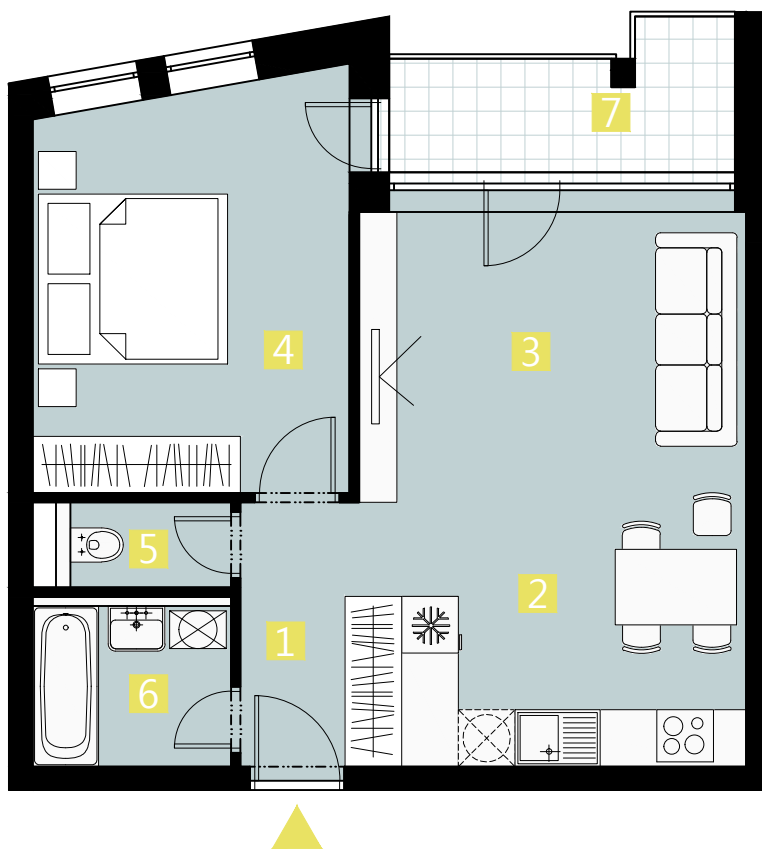

BYT 6IP / FLAT 6IP

2 izbový byt / 2 rooms flat

1. vstupná predsieň	/ lobby	0 4 , 8 0 m ²
2. kuchyňa	/ kitchen	1 0 , 6 4 m ²
3. obývacia izba	/ living room	1 3 , 4 3 m ²
4. izba	/ room	1 4 , 4 3 m ²
5. wc	/ wc	0 1 , 8 9 m ²
6. kúpeľňa	/ bathroom	0 3 , 7 7 m ²
7. loggia	/ loggia	0 5 , 3 2 m ²

CELKOVÁ PLOCHA / TOTAL 48,96 m²

s c h é m a p ô d o r y s u 6 . N P
/ s c h e m e o f t h e s i x t h f l o o r

0 1 2 3 4 5 M 1 : 8 0

I pôdorys je spracovaný na marketingové účely I zariadenie predmety a ich rozmiestnenie má len ilustračný charakter
I floor plan is processed for marketing purposes I furniture and its placement is only for illustration