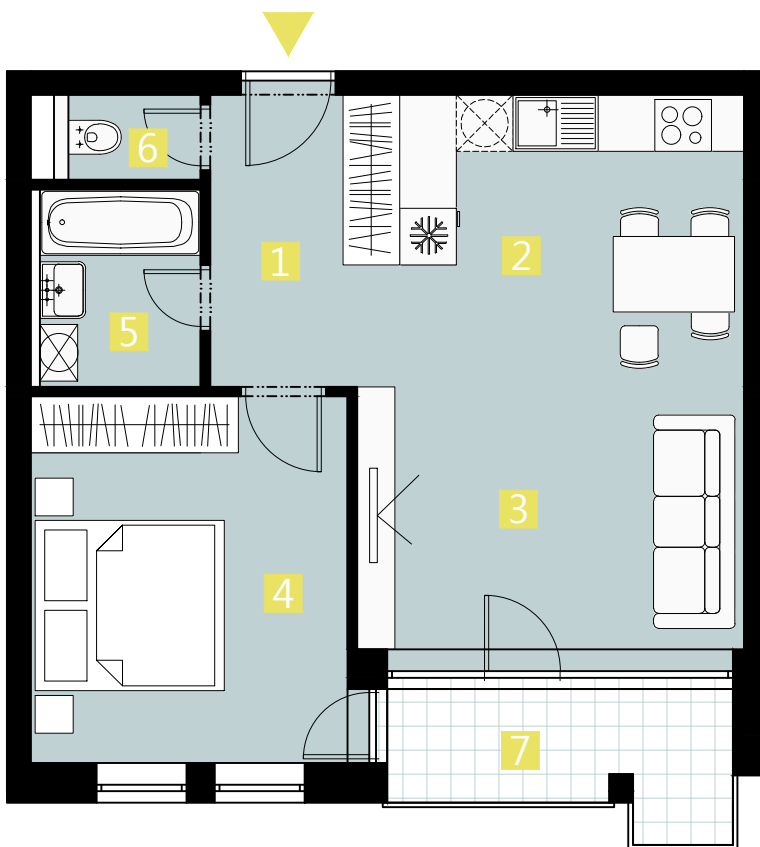

BYT 6LP / FLAT 6LP

2 izbový byt / 2 rooms flat

1. vstupná predsieň	/ lobby	0 6 , 0 9 m ²
2. kuchyňa	/ kitchen	1 1 , 8 4 m ²
3. obývacia izba	/ living room	1 2 , 2 3 m ²
4. izba	/ room	1 3 , 2 0 m ²
5. kúpeľňa	/ bathroom	0 3 , 7 6 m ²
6. wc	/ wc	0 1 , 6 2 m ²
7. loggia	/ loggia	0 5 , 3 2 m ²

CELKOVÁ PLOCHA / TOTAL 48,74 m²

s c h é m a p ô d o r y s u 6 . N P
/ s c h e m e o f t h e s i x t h f l o o r

0 1 2 3 4 5 M 1 : 8 0

I pôdorys je spracovaný na marketingové účely I zariadenie predmety a ich rozmiestnenie má len ilustračný charakter
I floor plan is processed for marketing purposes I furniture and its placement is only for illustration