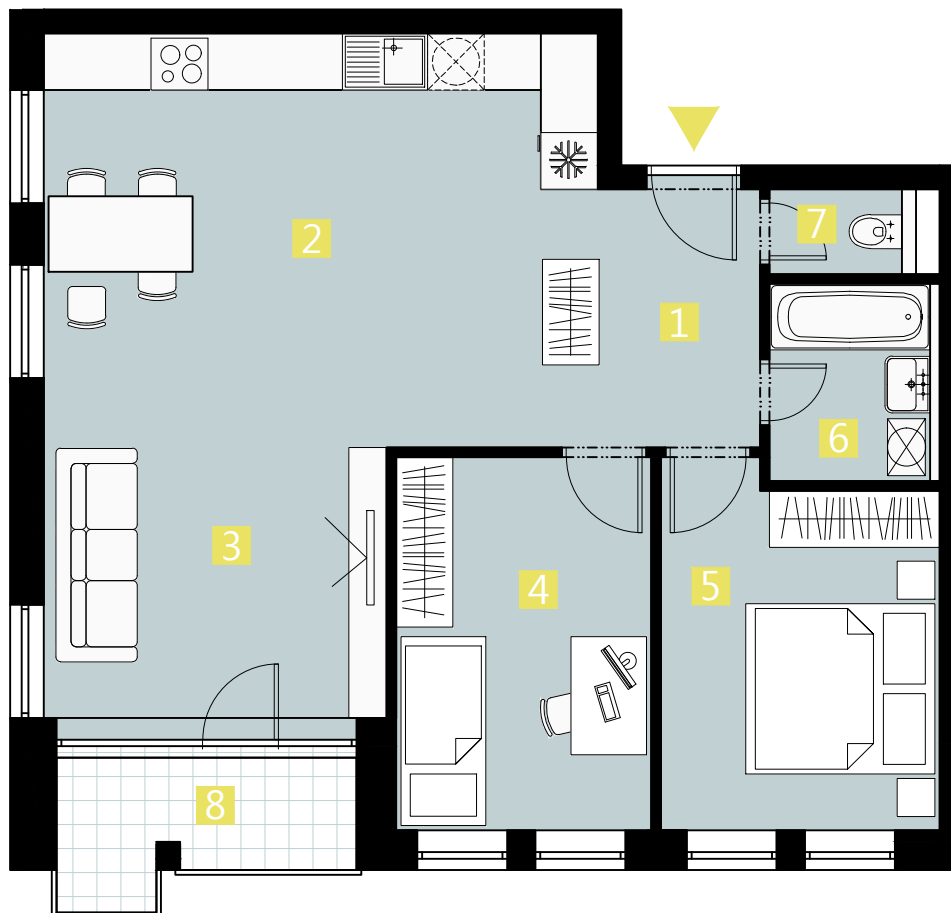

BYT 7CP / FLAT 7CP

3 izbový byt / 3 rooms flat

1. vstupná predsieň	/ lobby	0 6 , 9 1 m ²
2. kuchyňa	/ kitchen	1 3 , 9 1 m ²
3. obývacia izba	/ living room	2 1 , 3 7 m ²
4. izba	/ room	1 0 , 6 7 m ²
5. izba	/ room	1 1 , 0 3 m ²
6. kúpeľňa	/ bathroom	0 3 , 7 9 m ²
7. wc	/ wc	0 1 , 6 3 m ²
8. loggia	/ loggia	0 4 , 6 1 m ²

CELKOVÁ PLOCHA / TOTAL 69,31 m²

s c h é m a p ô d o r y s u 7 . N P
/ s c h e m e o f t h e s e v e n t h f l o o r

0 1 2 3 4 5 M 1 : 8 0

I pôdorys je spracovaný na marketingové účely I zariadenie predmety a ich rozmiestnenie má len ilustračný charakter
I floor plan is processed for marketing purposes I furniture and its placement is only for illustration