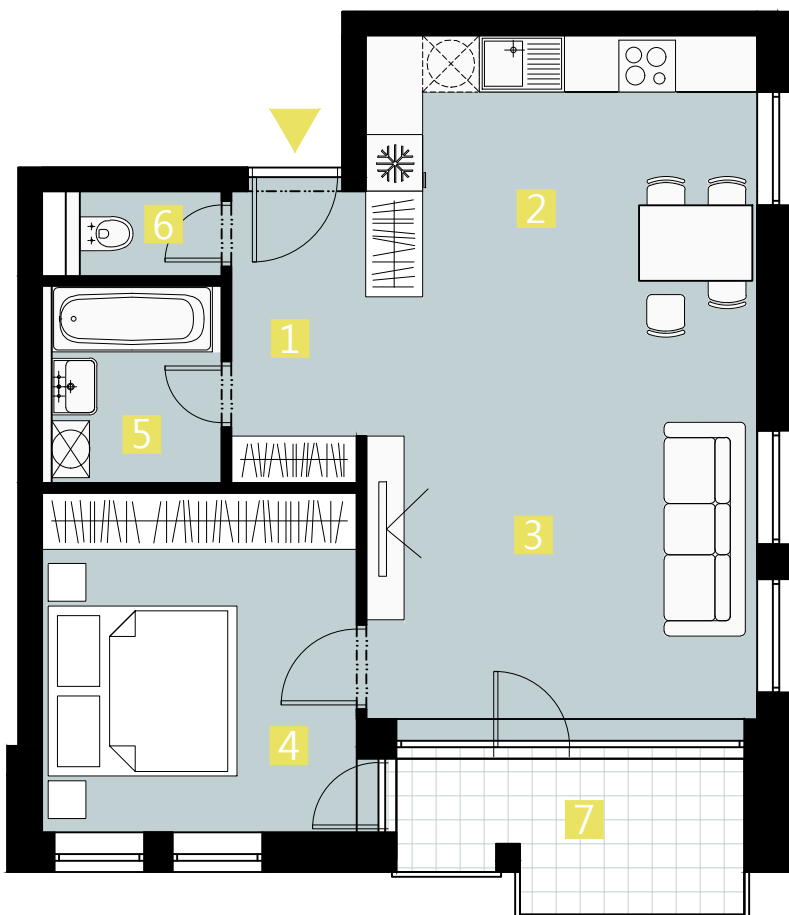

BYT 7KP / FLAT 7KP

2 izbový byt / 2 rooms flat

1. vstupná predsieň	/ lobby	0 5, 3 5 m ²
2. kuchyňa	/ kitchen	1 0, 4 1 m ²
3. obývacia izba	/ living room	1 9, 9 8 m ²
4. izba	/ room	1 2, 1 5 m ²
5. kúpeľňa	/ bathroom	0 3, 9 7 m ²
6. wc	/ wc	0 1, 7 1 m ²
7. loggia	/ loggia	0 6, 0 0 m ²

CELKOVÁ PLOCHA / TOTAL 53,57 m²

s c h é m a p ô d o r y s u 7 . N P
/ s c h e m e o f t h e s e v e n t h f l o o r

0 1 2 3 4 5 M 1 : 8 0

I pôdorys je spracovaný na marketingové účely I zariadenie predmety a ich rozmiestnenie má len ilustračný charakter
I floor plan is processed for marketing purposes I furniture and its placement is only for illustration