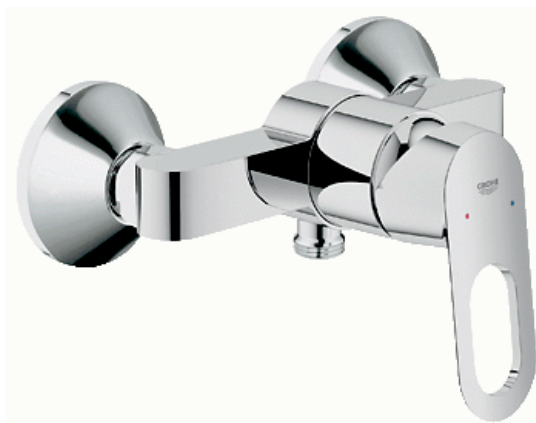

Panónka

Dizajn manuál -výber štandardného vybavenia

01 _ sanitárne vybavenie kúpelne a WC

LAUFEN PRO S

umývadlo 60cm s fľaškovým sifónom Alca plast

KALDEWEI EUROWA

smaltovaná vaňa 170x70 cm

01 _ sanitárne vybavenie kúpelne a WC

LAUFEN PRO
závesné wc

ALCA PLAST
wc tlačítko, chróm lesk
podmietský splachovací systém Alca plast

RIHO
akrylátová sprchová vanička TMS 90x90 cm

ELBA
sprchová zástena TMS 90x90 cm

02 _ vodovodné batérie

GROHE BAU LOOP

umývadlová batéria s výpusťou

GROHE BAU LOOP

nástenná vaňová batéria

GROHE NEW TEMPESTA COSMOPOLITAN

sprchový set

GROHE BAU LOOP

nástenná sprchová batéria

GROHE NEW TEMPESTA COSMOPOLITAN

sprchový set

03 _ obklady a dlažby

RAKO CEMENTO

kúpeľňa | obklad 30x60cm
biela, šedá, krémová

RAKO CEMENTO

kúpeľňa | dlažba 60x60cm

RAKO ROCK

priestory komunikácií | dlažba 30x30cm
biela, slonová kosť, svetlo šedá, tmavo šedá, čierna