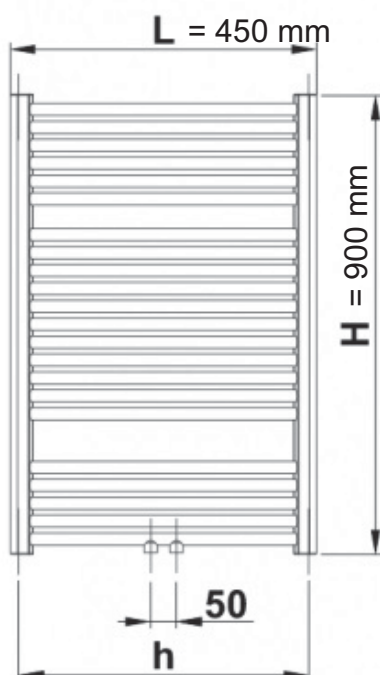

KORALUX Rondo Max-M 450/900

kúpeľňový rebríkový radiátor _ biela

ilustračný obrázok