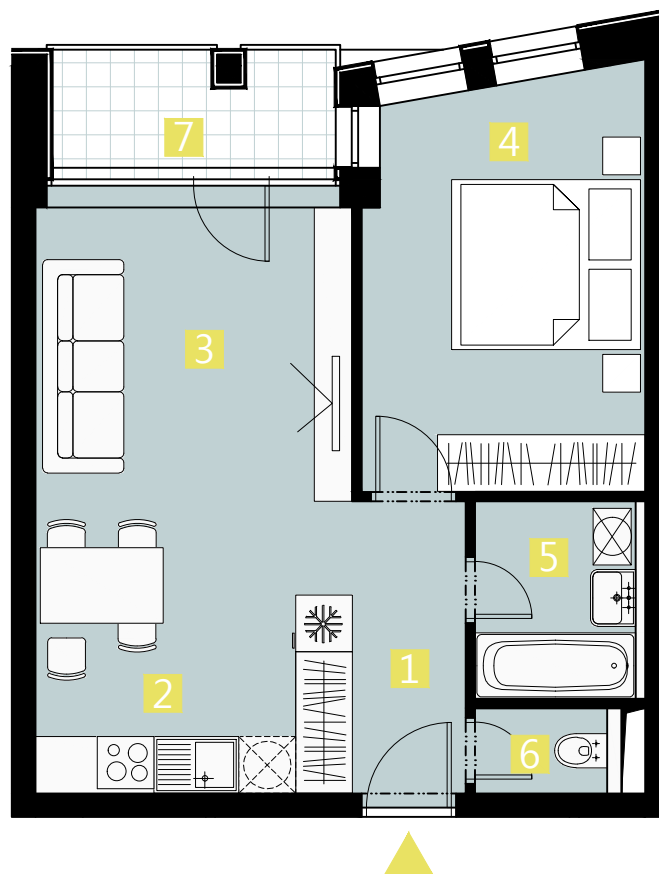

BYT 2GP / FLAT 2GP

2 izbový apartmán / 2 rooms apartment

1. vstupná predsieň	/ lobby	0 4, 7 3	m ²
2. kuchyňa	/ kitchen	0 9, 8 1	m ²
3. obývacia izba	/ living room	1 1, 1 3	m ²
4. izba	/ room	1 2, 7 4	m ²
5. kúpeľňa	/ bathroom	0 3, 7 6	m ²
6. wc	/ wc	0 1, 6 2	m ²
7. loggia	/ loggia	0 4, 0 9	m ²

CELKOVÁ PLOCHA / TOTAL 43,79 m²

s c h é m a p ô d o r y s u 2 . N P
/ s c h e m e o f t h e s e c o n d f l o o r

0 1 2 3 4 5 M 1 : 8 0

I pôdorys je spracovaný na marketingové účely I zariadenie predmety a ich rozmiestnenie má len ilustračný charakter
I floor plan is processed for marketing purposes I furniture and its placement is only for illustration