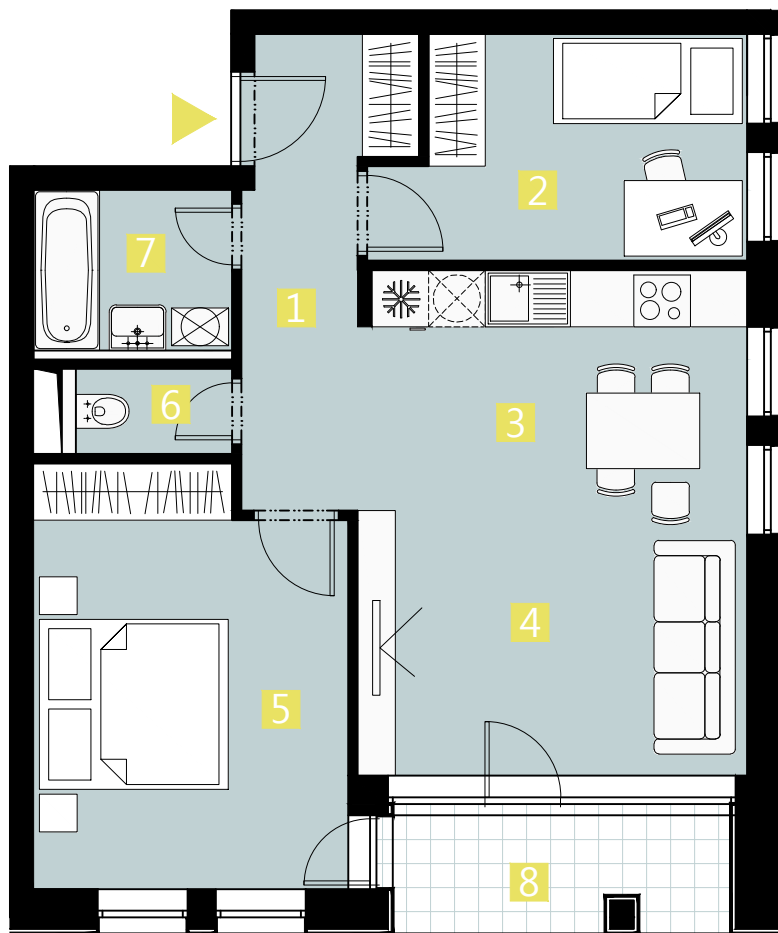

BYT 2KP / FLAT 2KP

2 izbový apartmán / 2 rooms apartment

1. vstupná predsieň	/ lobby	0 7, 3 9 m ²
2. izba	/ room	0 8, 7 4 m ²
3. kuchyňa	/ kitchen	1 0, 4 9 m ²
4. obývacia izba	/ living room	1 2, 4 0 m ²
5. izba	/ room	1 4, 4 4 m ²
6. wc	/ wc	0 1, 8 9 m ²
7. kúpeľňa	/ bathroom	0 3, 7 7 m ²
8. loggia	/ loggia	0 4, 9 0 m ²

CELKOVÁ PLOCHA / TOTAL 59,12 m²

s ch é m a p ô d o r y s u 2 . N P
/ s c h e m e o f t h e s e c o n d f l o o r

0 1 2 3 4 5 M 1 : 8 0

I pôdorys je spracovaný na marketingové účely I zariadenie predmety a ich rozmiestnenie má len ilustračný charakter
I floor plan is processed for marketing purposes I furniture and its placement is only for illustration