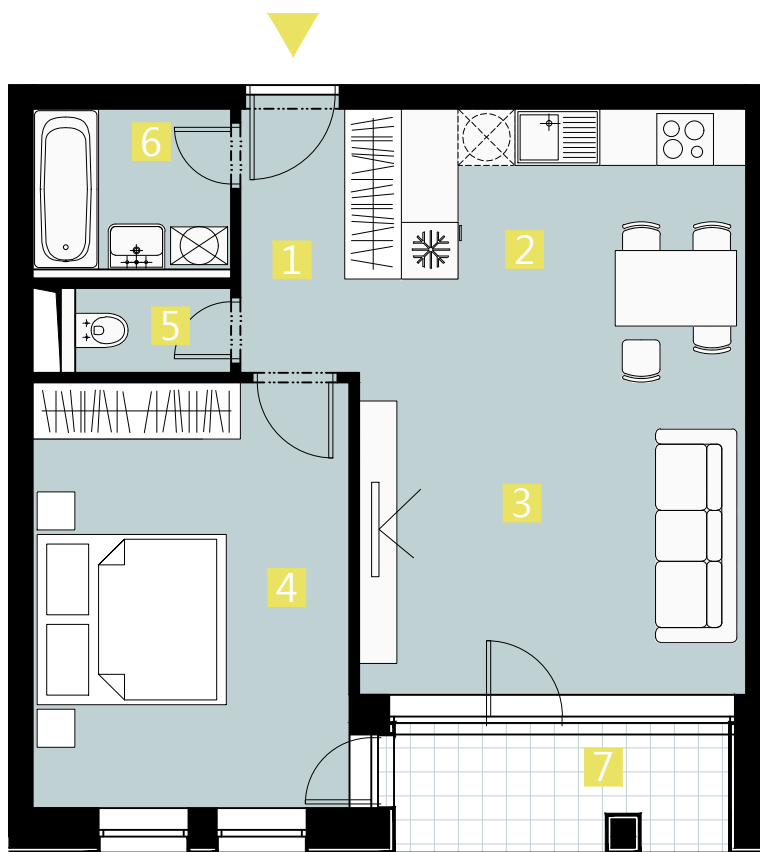

BYT 2LP / FLAT 2LP

2 izbový apartmán / 2 rooms apartment

1. vstupná predsieň	/ lobby	0 4 , 6 6 m ²
2. kuchyňa	/ kitchen	1 0 , 7 7 m ²
3. obývacia izba	/ living room	1 4 , 7 9 m ²
4. izba	/ room	1 5 , 2 9 m ²
5. wc	/ wc	0 1 , 8 9 m ²
6. kúpeľňa	/ bathroom	0 3 , 7 7 m ²
7. loggia	/ loggia	0 4 , 8 6 m ²

CELKOVÁ PLOCHA / TOTAL 5 1 , 1 7 m²

s c h é m a p ô d o r y s u 2 . N P
/ s c h e m e o f t h e s e c o n d f l o o r

0 1 2 3 4 5 M 1 : 8 0

I pôdorys je spracovaný na marketingové účely I zariadenie predmety a ich rozmiestnenie má len ilustračný charakter
I floor plan is processed for marketing purposes I furniture and its placement is only for illustration