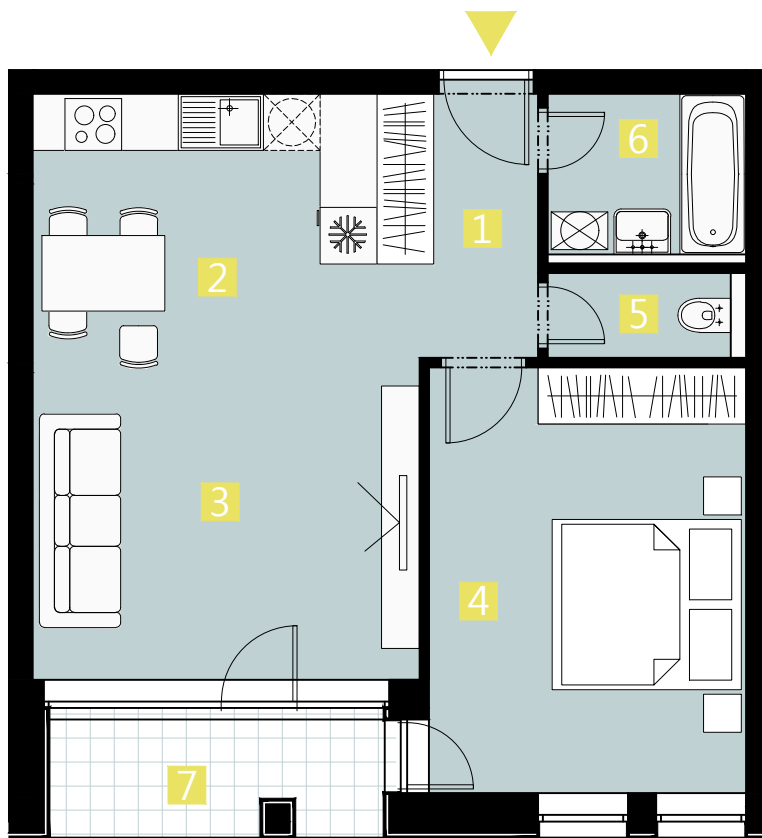

BYT 2MP / FLAT 2MP

2 izbový apartmán / 2 rooms apartment

1. vstupná predsieň	/ lobby	0 4, 6 6 m ²
2. kuchyňa	/ kitchen	1 0, 7 7 m ²
3. obývacia izba	/ living room	1 4, 7 9 m ²
4. izba	/ room	1 5, 2 9 m ²
5. wc	/ wc	0 1, 8 9 m ²
6. kúpeľňa	/ bathroom	0 3, 7 7 m ²
7. loggia	/ loggia	0 4, 8 6 m ²

CELKOVÁ PLOCHA / TOTAL 5 1, 1 7 m²

s c h é m a p ô d o r y s u 2 . N P
/ s c h e m e o f t h e s e c o n d f l o o r

0 1 2 3 4 5 M 1 : 8 0

I pôdorys je spracovaný na marketingové účely I zariadenie predmety a ich rozmiestnenie má len ilustračný charakter
I floor plan is processed for marketing purposes I furniture and its placement is only for illustration