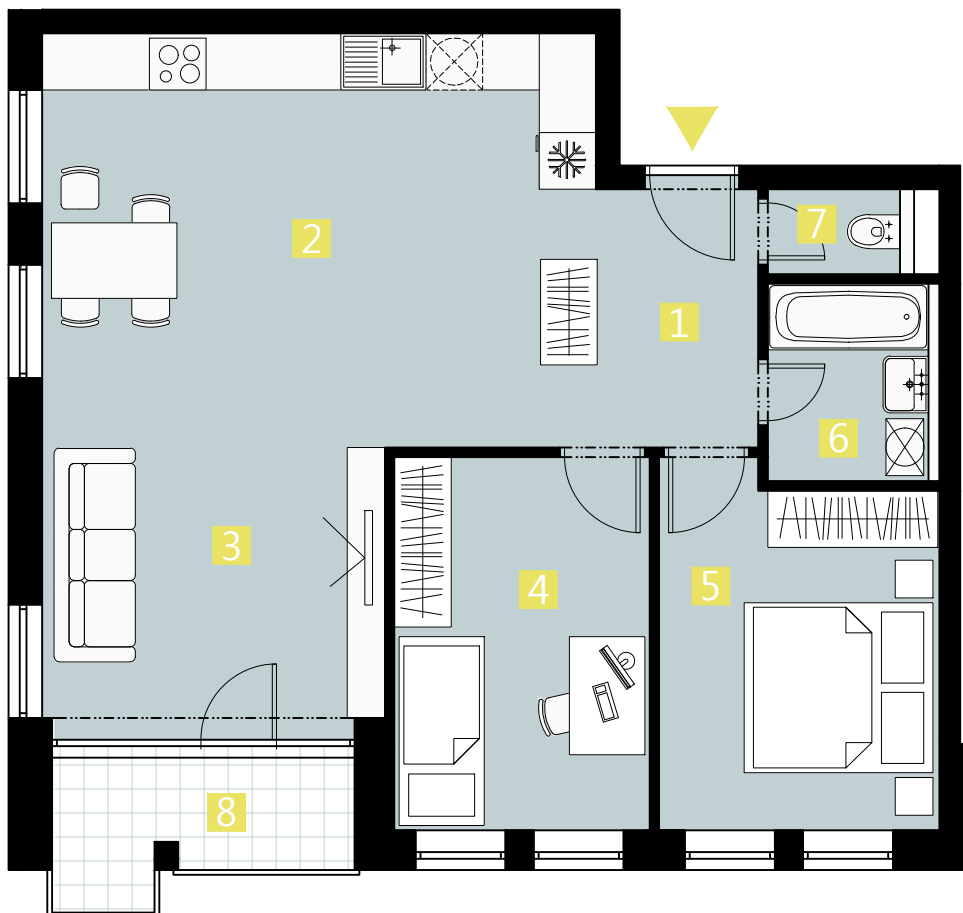

BYT 3CP / FLAT 3CP

3 izbový apartmán / 3 rooms apartment

1. vstupná predsieň	/ lobby	0 6 , 9 1 m ²
2. kuchyňa	/ kitchen	1 3 , 9 1 m ²
3. obývacia izba	/ living room	2 1 , 3 7 m ²
4. izba	/ room	1 0 , 6 7 m ²
5. izba	/ room	1 1 , 0 3 m ²
6. kúpeľňa	/ bathroom	0 3 , 7 9 m ²
7. wc	/ wc	0 1 , 6 3 m ²
8. loggia	/ loggia	0 4 , 6 1 m ²

CELKOVÁ PLOCHA / TOTAL 69,31 m²

s c h é m a p ô d o r y s u 3 . N P
/ s c h e m e o f t h e t h i r d f l o o r

0 1 2 3 4 5 M 1 : 8 0

I pôdorys je spracovaný na marketingové účely I zariadenie predmety a ich rozmiestnenie má len ilustračný charakter
I floor plan is processed for marketing purposes I furniture and its placement is only for illustration