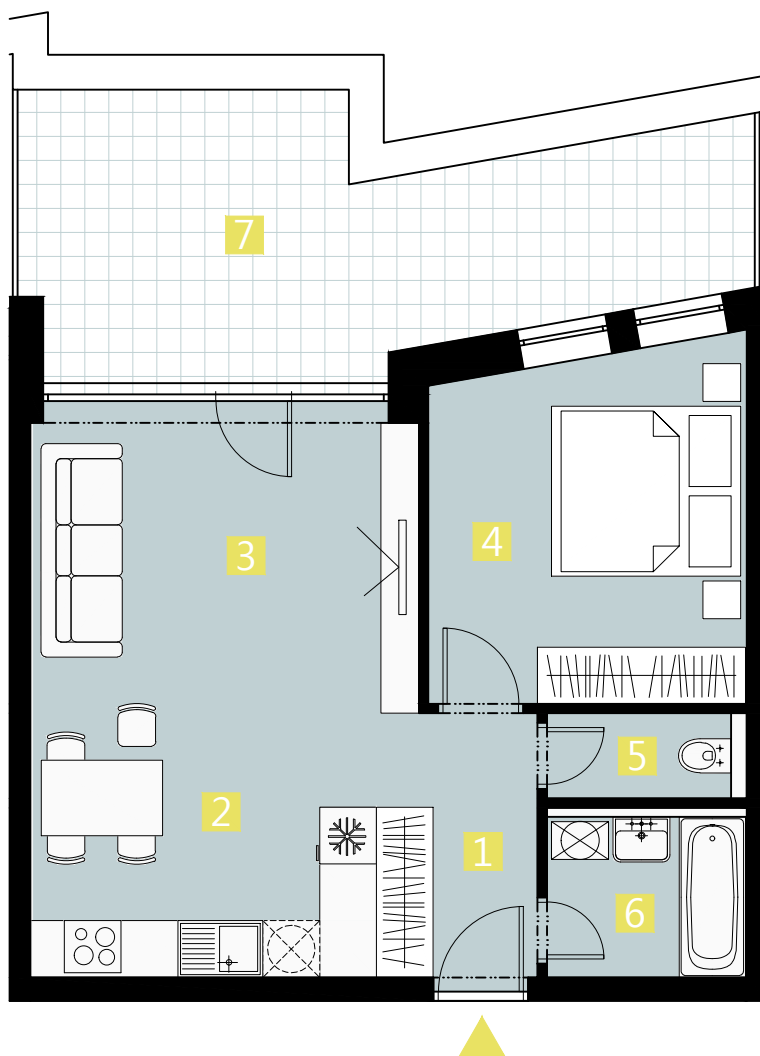

BYT 3EP / FLAT 3EP

2 izbový apartmán / 2 rooms apartment

0 1 2 3 4 5 M 1 : 8 0

I pôdorys je spracovaný na marketingové účely I zariadenie predmety a ich rozmiestnenie má len ilustračný charakter
I floor plan is processed for marketing purposes I furniture and its placement is only for illustration

1. vstupná predsieň	/ lobby	0 4 , 8 0 m ²
2. kuchyňa	/ kitchen	1 0 , 6 8 m ²
3. obývacia izba	/ living room	1 3 , 4 7 m ²
4. izba	/ room	1 2 , 3 5 m ²
5. wc	/ wc	0 1 , 9 0 m ²
6. kúpeľňa	/ bathroom	0 3 , 8 0 m ²
7. terasa	/ terrace	1 9 , 1 4 m ²

CELKOVÁ PLOCHA / TOTAL 47,00 m²

s c h é m a p ô d o r y s u 3 . N P
/ s c h e m e o f t h e t h i r d f l o o r