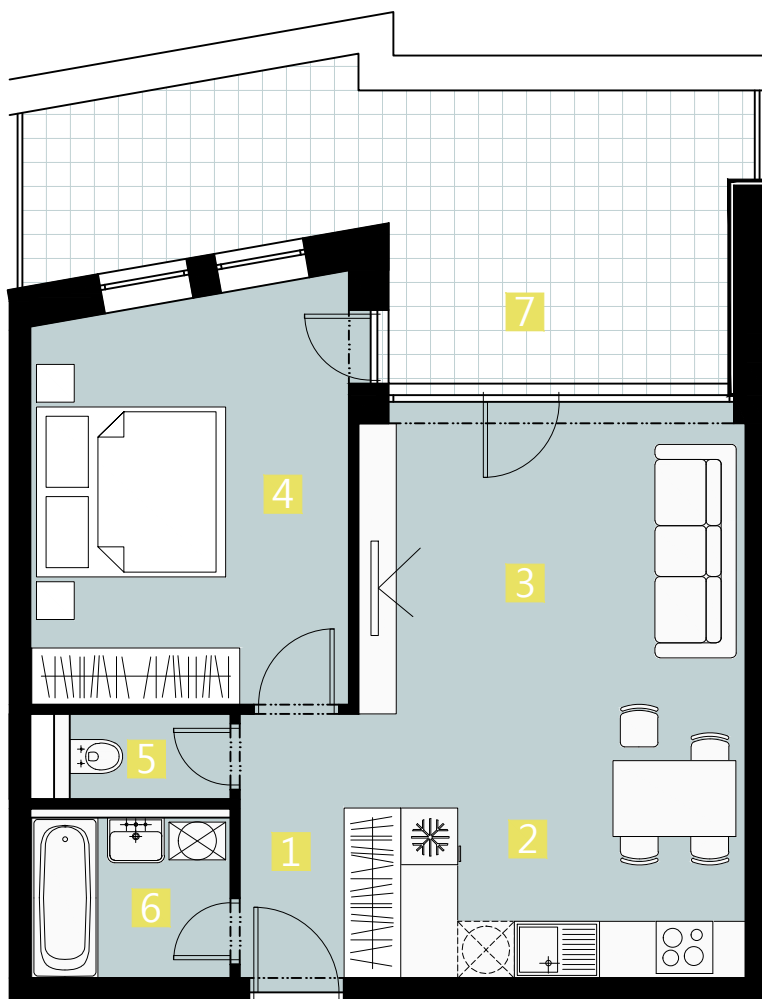

BYT 3FP / FLAT 3FP

2 izbový apartmán / 2 rooms apartment

1. vstupná predsieň	/ lobby	0 4 , 8 0 m ²
2. kuchyňa	/ kitchen	1 0 , 6 4 m ²
3. obývacia izba	/ living room	1 3 , 4 3 m ²
4. izba	/ room	1 4 , 6 6 m ²
5. wc	/ wc	0 1 , 9 0 m ²
6. kúpeľňa	/ bathroom	0 3 , 8 0 m ²
7. terasa	/ terrace	1 9 , 0 1 m ²

CELKOVÁ PLOCHA / TOTAL 49,23 m²

s c h é m a p ô d o r y s u 3 . N P
/ s c h e m e o f t h e t h i r d f l o o r

0 1 2 3 4 5 M 1 : 8 0

I pôdorys je spracovaný na marketingové účely I zariadenie predmety a ich rozmiestnenie má len ilustračný charakter
I floor plan is processed for marketing purposes I furniture and its placement is only for illustration