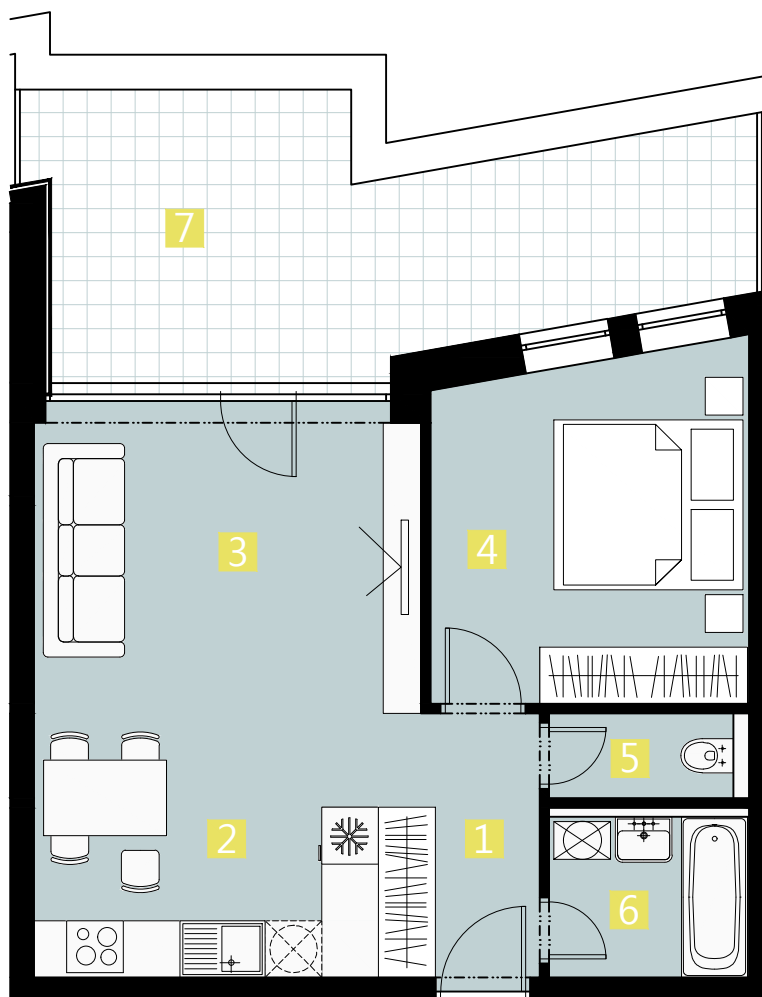

BYT 3HP / FLAT 3HP

2 izbový apartmán / 2 rooms apartment

1. vstupná predsieň	/ lobby	0 4 , 8 0 m ²
2. kuchyňa	/ kitchen	1 0 , 6 4 m ²
3. obývacia izba	/ living room	1 3 , 4 3 m ²
4. izba	/ room	1 2 , 1 8 m ²
5. kúpeľňa	/ bathroom	0 3 , 8 0 m ²
6. wc	/ wc	0 1 , 9 0 m ²
7. terasa	/ terrace	1 8 , 9 0 m ²

CELKOVÁ PLOCHA / TOTAL 46,75 m²

s c h é m a p ô d o r y s u 3 . N P
/ s c h e m e o f t h e t h i r d f l o o r

0 1 2 3 4 5 M 1 : 8 0

I pôdorys je spracovaný na marketingové účely I zariadenie predmety a ich rozmiestnenie má len ilustračný charakter
I floor plan is processed for marketing purposes I furniture and its placement is only for illustration