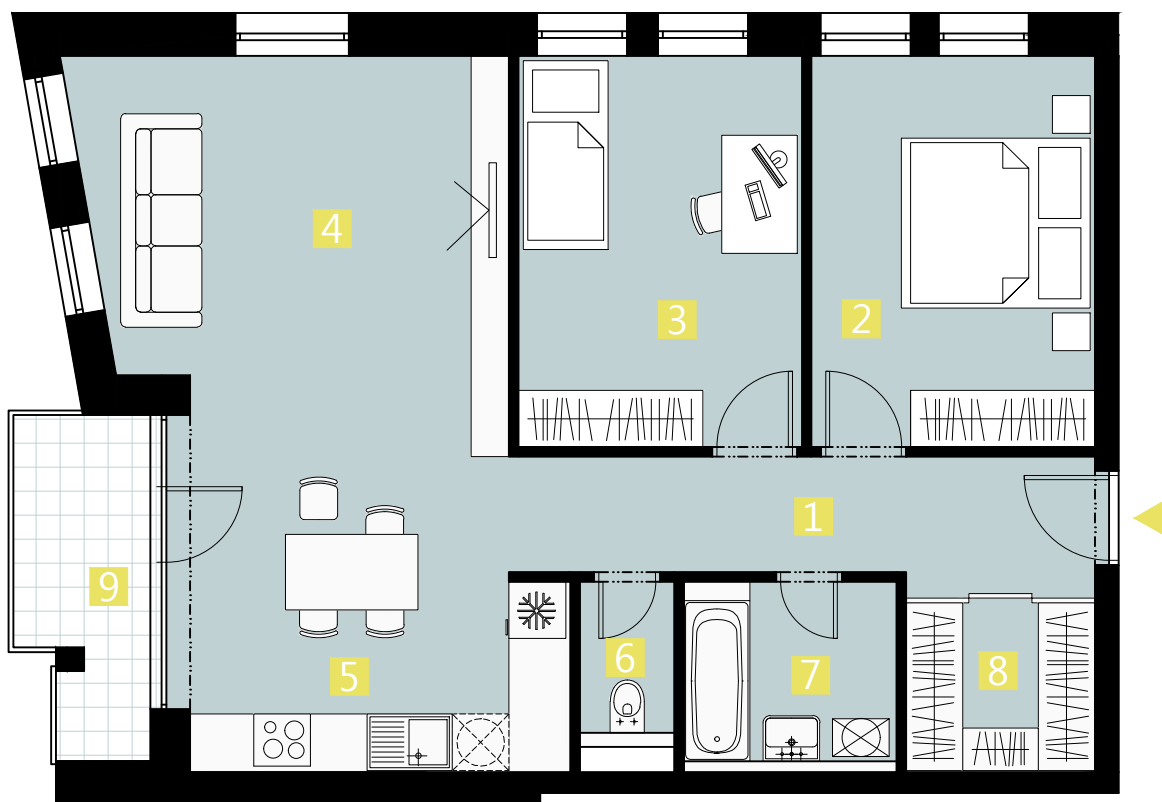

BYT 3JP / FLAT 3JP

3 izbový apartmán / 3 rooms apartment

1. vstupná predsieň	/ lobby	0 8, 7 5 m ²
2. izba	/ room	1 2, 4 6 m ²
3. izba	/ room	1 2, 4 7 m ²
4. obývacia izba	/ living room	1 6, 5 5 m ²
5. kuchyňa	/ kitchen	1 4, 8 4 m ²
6. wc	/ wc	0 2, 0 2 m ²
7. kúpeľňa	/ bathroom	0 4, 5 3 m ²
8. šatník	/ closet	0 3, 5 8 m ²
9. loggia	/ loggia	0 5, 0 6 m ²

CELKOVÁ PLOCHA / TOTAL 75,20 m²

s c h é m a p ô d o r y s u 3 . N P
/ s c h e m e o f t h e t h i r d f l o o r

0 1 2 3 4 5 M 1 : 8 0

I pôdorys je spracovaný na marketingové účely I zariadenie predmety a ich rozmiestnenie má len ilustračný charakter
I floor plan is processed for marketing purposes I furniture and its placement is only for illustration