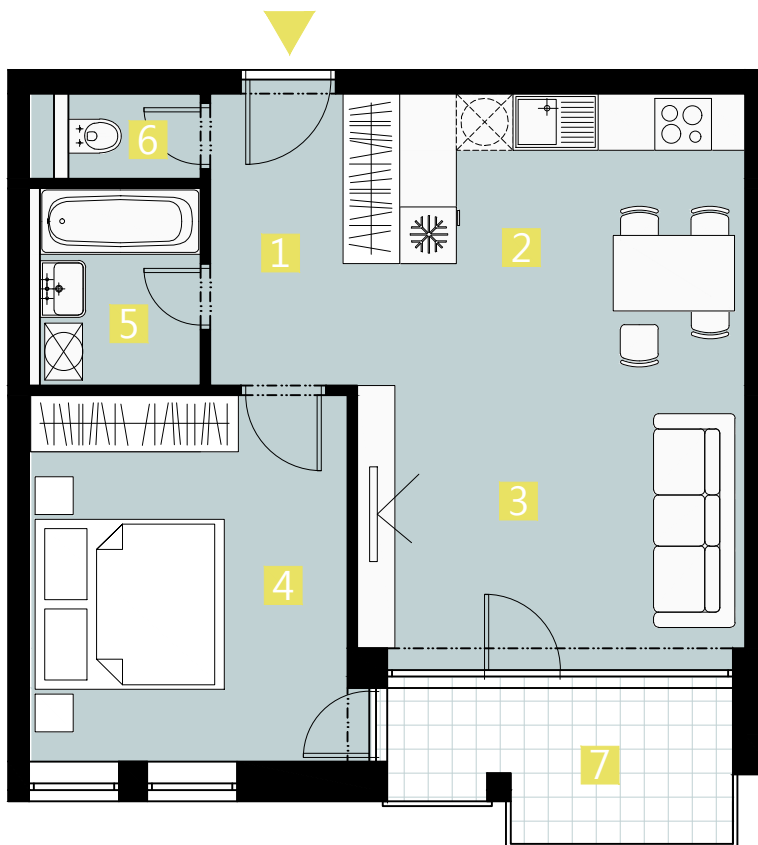

BYT 3LP / FLAT 3LP

2 izbový apartmán / 2 rooms apartment

1. vstupná predsieň	/ lobby	0 6 , 0 9 m ²
2. kuchyňa	/ kitchen	1 1 , 8 9 m ²
3. obývacia izba	/ living room	1 2 , 2 8 m ²
4. izba	/ room	1 3 , 2 5 m ²
5. kúpeľňa	/ bathroom	0 3 , 7 9 m ²
6. wc	/ wc	0 1 , 6 3 m ²
7. loggia	/ loggia	0 5 , 9 0 m ²

CELKOVÁ PLOCHA / TOTAL 48,93 m²

s c h é m a p ô d o r y s u 3 . N P
/ s c h e m e o f t h e t h i r d f l o o r

0 1 2 3 4 5 M 1 : 8 0

I pôdorys je spracovaný na marketingové účely I zariadenie predmety a ich rozmiestnenie má len ilustračný charakter
I floor plan is processed for marketing purposes I furniture and its placement is only for illustration