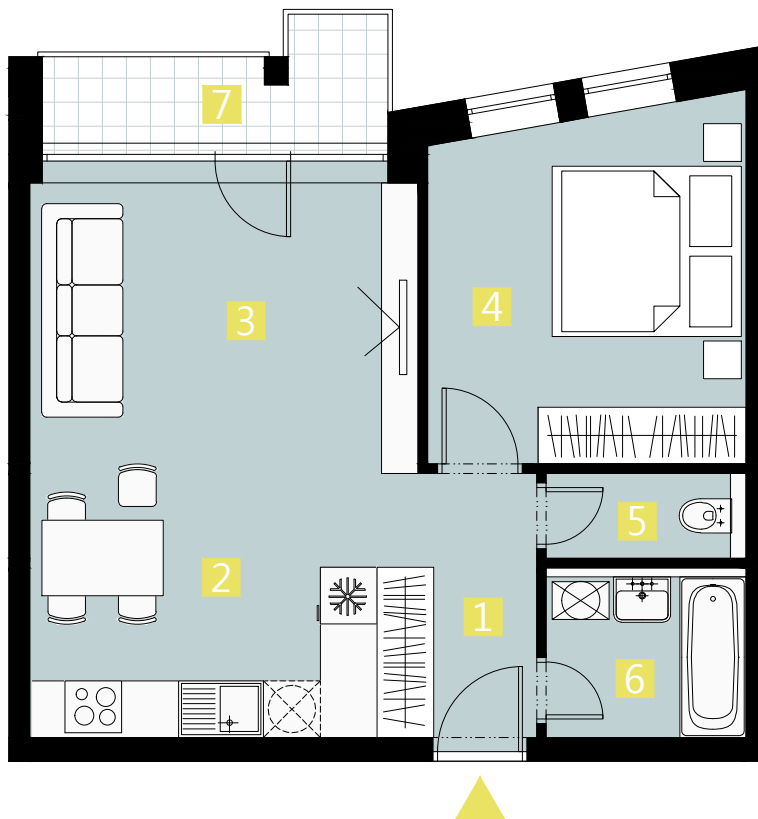

BYT 4EP / FLAT 4EP

2 izbový apartmán / 2 rooms apartment

1. vstupná predsieň	/ lobby	0 4 , 8 0 m ²
2. kuchyňa	/ kitchen	1 0 , 6 8 m ²
3. obývacia izba	/ living room	1 3 , 4 8 m ²
4. izba	/ room	1 2 , 3 5 m ²
5. wc	/ wc	0 1 , 9 0 m ²
6. kúpeľňa	/ bathroom	0 3 , 8 0 m ²
7. loggia	/ loggia	0 4 , 2 0 m ²

CELKOVÁ PLOCHA / TOTAL 47,01 m²

s c h é m a p ô d o r y s u 4 . N P
/ s c h e m e o f t h e f o u r t h f l o o r

0 1 2 3 4 5 M 1 : 8 0

I pôdorys je spracovaný na marketingové účely I zariadenie predmety a ich rozmiestnenie má len ilustračný charakter
I floor plan is processed for marketing purposes I furniture and its placement is only for illustration