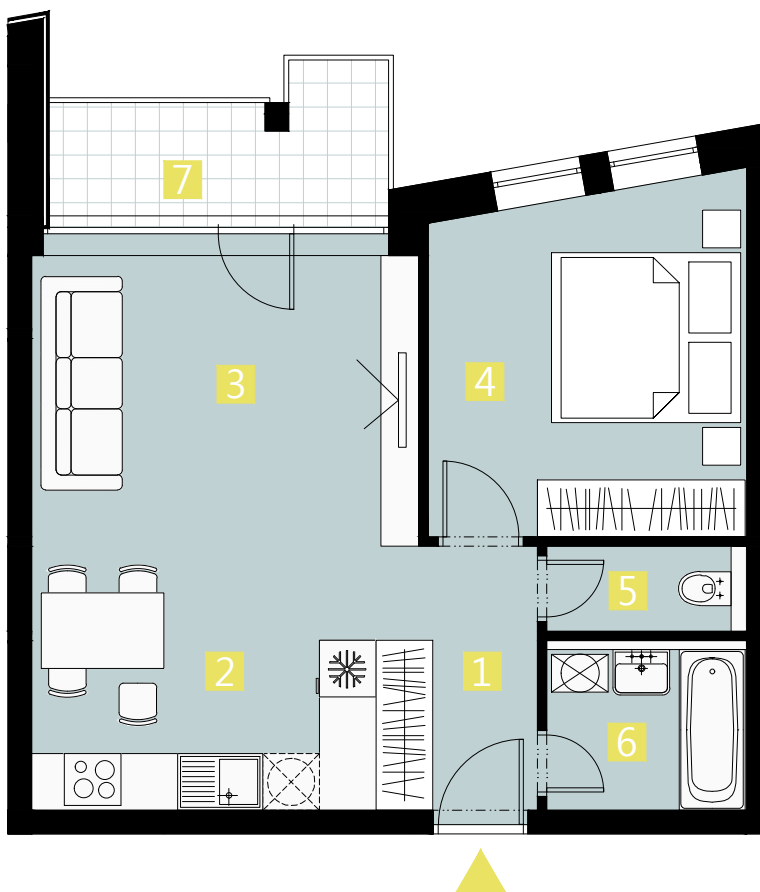

BYT 4HP / FLAT 4HP

2 izbový apartmán / 2 rooms apartment

1. vstupná predsieň	/ lobby	0 4 , 8 0 m ²
2. kuchyňa	/ kitchen	1 0 , 6 4 m ²
3. obývacia izba	/ living room	1 3 , 4 3 m ²
4. izba	/ room	1 2 , 1 8 m ²
5. kúpeľňa	/ bathroom	0 3 , 8 0 m ²
6. wc	/ wc	0 1 , 9 0 m ²
7. loggia	/ loggia	0 5 , 1 6 m ²

CELKOVÁ PLOCHA / TOTAL 46,75 m²

s c h é m a p ô d o r y s u 4 . N P
/ s c h e m e o f t h e f o u r t h f l o o r

0 1 2 3 4 5 M 1 : 8 0

I pôdorys je spracovaný na marketingové účely I zariadenie predmety a ich rozmiestnenie má len ilustračný charakter
I floor plan is processed for marketing purposes I furniture and its placement is only for illustration