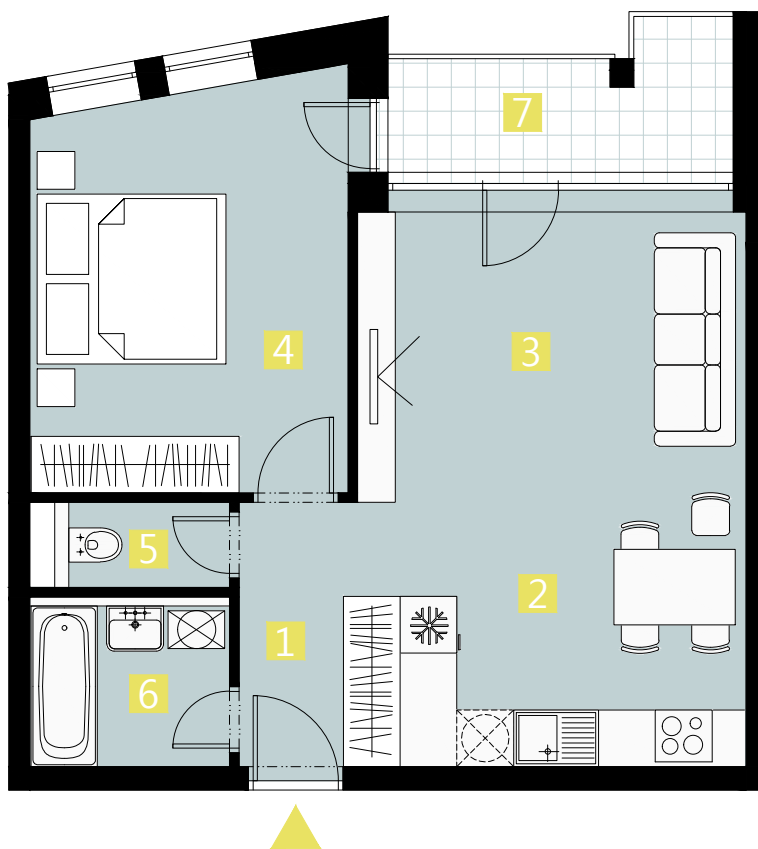

BYT 4IP / FLAT 4IP

2 izbový apartmán / 2 rooms apartment

1. vstupná predsieň	/ lobby	0 4 , 8 0 m ²
2. kuchyňa	/ kitchen	1 0 , 6 8 m ²
3. obývacia izba	/ living room	1 3 , 4 8 m ²
4. izba	/ room	1 4 , 4 9 m ²
5. wc	/ wc	0 1 , 9 0 m ²
6. kúpeľňa	/ bathroom	0 3 , 8 0 m ²
7. loggia	/ loggia	0 5 , 3 2 m ²

CELKOVÁ PLOCHA / TOTAL 49,15 m²

s c h é m a p ô d o r y s u 4 . N P
/ s c h e m e o f t h e f o u r t h f l o o r

0 1 2 3 4 5 M 1 : 8 0

I pôdorys je spracovaný na marketingové účely I zariadenie predmety a ich rozmiestnenie má len ilustračný charakter
I floor plan is processed for marketing purposes I furniture and its placement is only for illustration