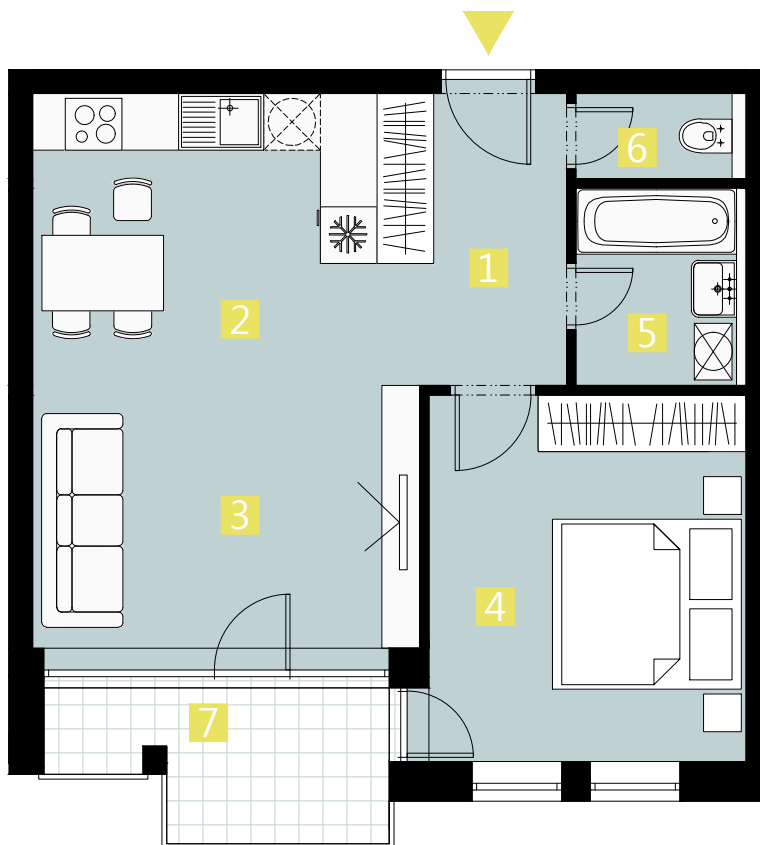

BYT 5BP / FLAT 5BP

2 izbový byt / 2 rooms flat

1. vstupná predsieň	/ lobby	0 6 , 0 9 m ²
2. kuchyňa	/ kitchen	1 1 , 8 9 m ²
3. obývacia izba	/ living room	1 2 , 2 8 m ²
4. izba	/ room	1 3 , 2 6 m ²
5. kúpeľňa	/ bathroom	0 3 , 7 9 m ²
6. wc	/ wc	0 1 , 6 3 m ²
7. loggia	/ loggia	0 5 , 5 5 m ²

CELKOVÁ PLOCHA / TOTAL 48,94 m²

s c h é m a p ô d o r y s u 5 . N P
/ s c h e m e o f t h e f i f t h f l o o r

0 1 2 3 4 5 M 1 : 8 0

I pôdorys je spracovaný na marketingové účely I zariadenie predmety a ich rozmiestnenie má len ilustračný charakter
I floor plan is processed for marketing purposes I furniture and its placement is only for illustration