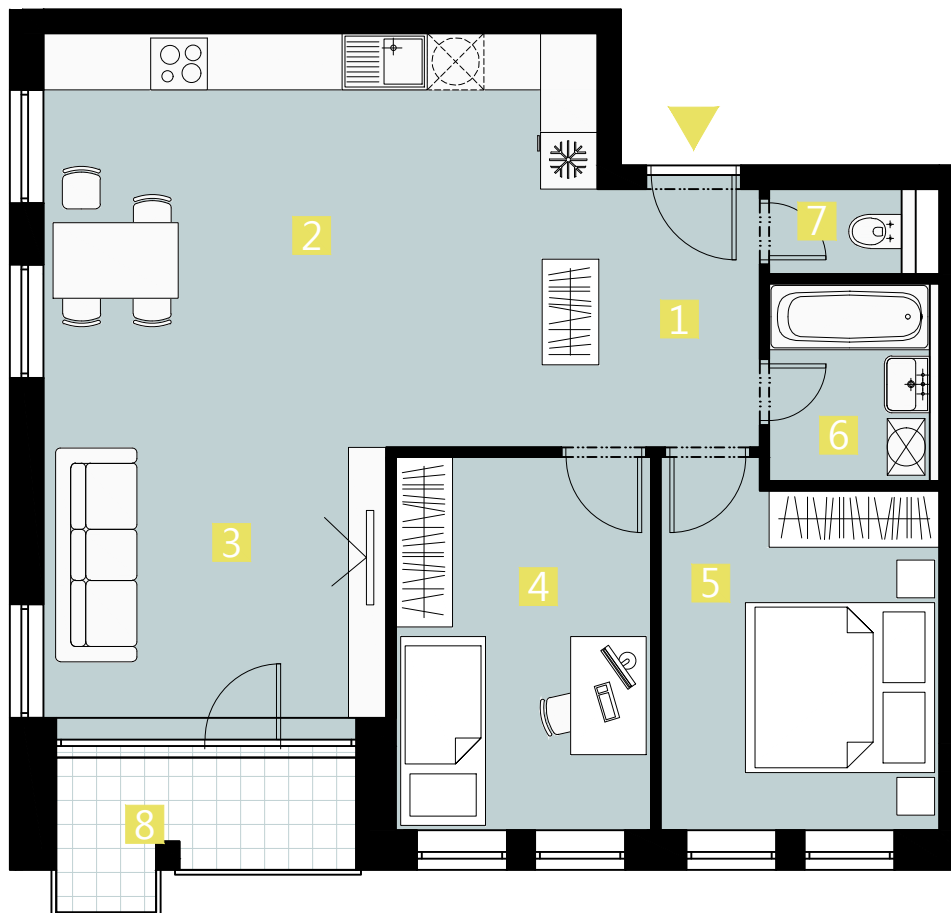

BYT 5CP / FLAT 5CP

3 izbový byt / 3 rooms flat

1. vstupná predsieň	/ lobby	0 6 , 9 1 m ²
2. kuchyňa	/ kitchen	1 3 , 9 1 m ²
3. obývacia izba	/ living room	2 1 , 3 6 m ²
4. izba	/ room	1 0 , 6 7 m ²
5. izba	/ room	1 1 , 0 3 m ²
6. kúpeľňa	/ bathroom	0 3 , 7 9 m ²
7. wc	/ wc	0 1 , 6 3 m ²
8. loggia	/ loggia	0 4 , 6 1 m ²

CELKOVÁ PLOCHA / TOTAL 69,31 m²

s c h é m a p ô d o r y s u 5 . N P
/ s c h e m e o f t h e f i f t h f l o o r

0 1 2 3 4 5 M 1 : 8 0

I pôdorys je spracovaný na marketingové účely I zariadenie predmety a ich rozmiestnenie má len ilustračný charakter
I floor plan is processed for marketing purposes I furniture and its placement is only for illustration