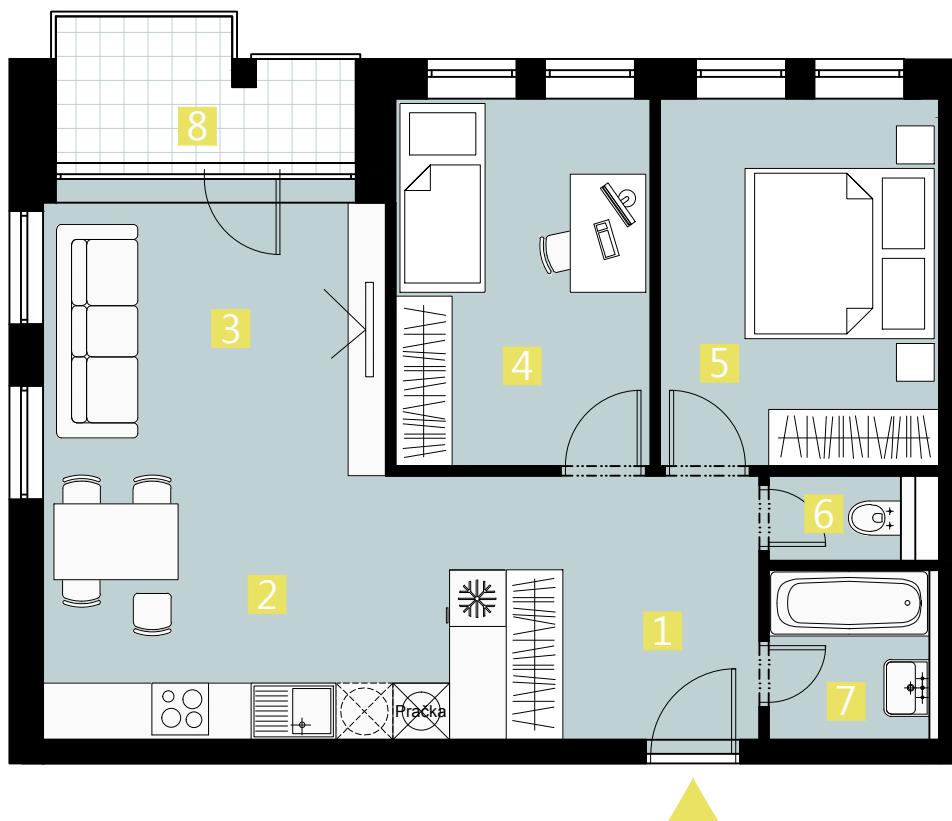

BYT 5DP / FLAT 5DP

3 izbový byt / 3 rooms flat

1. vstupná predsieň	/ lobby	0 8 , 1 0 m ²
2. kuchyňa	/ kitchen	1 2 , 7 8 m ²
3. obývacia izba	/ living room	1 2 , 2 5 m ²
4. izba	/ room	1 0 , 5 0 m ²
5. izba	/ room	1 1 , 5 3 m ²
6. wc	/ wc	0 1 , 6 3 m ²
7. kúpeľňa	/ bathroom	0 3 , 2 6 m ²
8. loggia	/ loggia	0 4 , 6 9 m ²

CELKOVÁ PLOCHA / TOTAL 60,05 m²

s c h é m a p ô d o r y s u 5 . N P
/ s c h e m e o f t h e f i f t h f l o o r

0 1 2 3 4 5 M 1 : 8 0

I pôdorys je spracovaný na marketingové účely I zariadenie predmety a ich rozmiestnenie má len ilustračný charakter
I floor plan is processed for marketing purposes I furniture and its placement is only for illustration