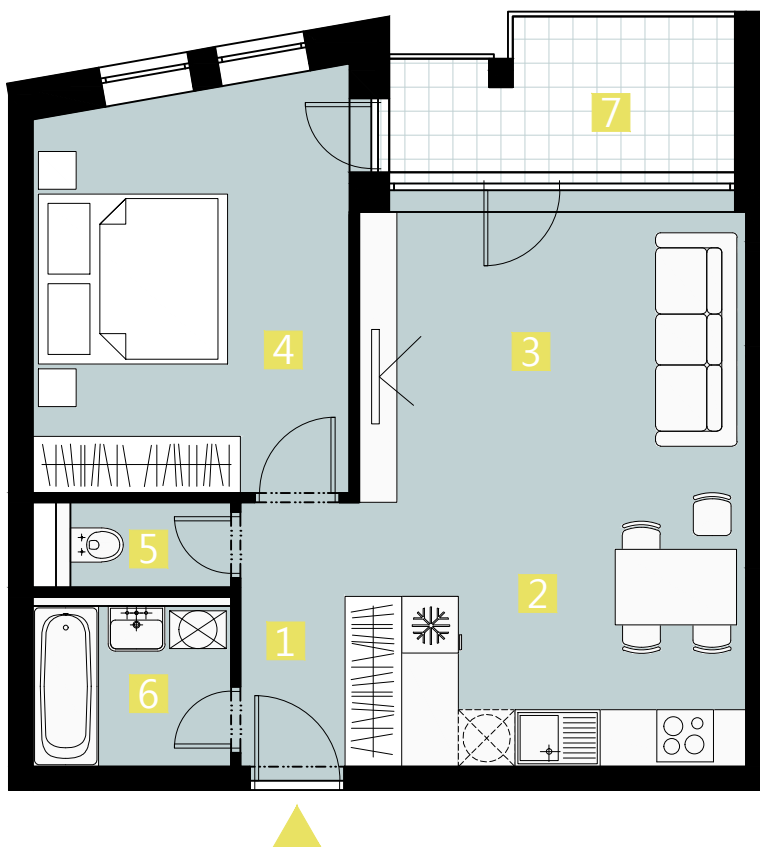

BYT 5IP / FLAT 5IP

2 izbový byt / 2 rooms flat

1. vstupná predsieň	/ lobby	0 4 , 8 0 m ²
2. kuchyňa	/ kitchen	1 0 , 6 8 m ²
3. obývacia izba	/ living room	1 3 , 4 7 m ²
4. izba	/ room	1 4 , 5 0 m ²
5. wc	/ wc	0 1 , 9 0 m ²
6. kúpeľňa	/ bathroom	0 3 , 8 0 m ²
7. loggia	/ loggia	0 5 , 9 0 m ²

CELKOVÁ PLOCHA / TOTAL 49,15 m²

s c h é m a p ô d o r y s u 5 . N P
/ s c h e m e o f t h e f i f t h f l o o r

0 1 2 3 4 5 M 1 : 8 0

I pôdorys je spracovaný na marketingové účely I zariadenie predmety a ich rozmiestnenie má len ilustračný charakter
I floor plan is processed for marketing purposes I furniture and its placement is only for illustration