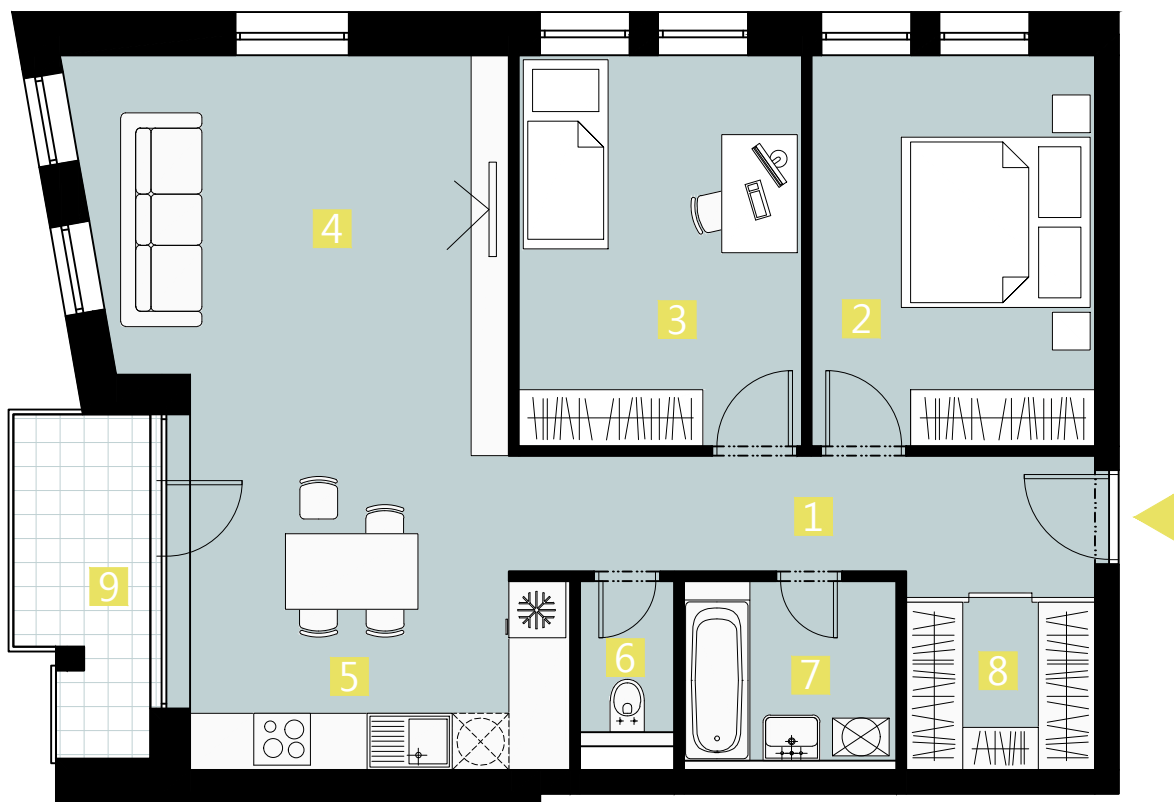

BYT 5JP / FLAT 5JP

3 izbový byt / 3 rooms flat

| | | |
|---------------------|---------------|-------------------------|
| 1. vstupná predsieň | / lobby | 0 8, 7 5 m ² |
| 2. izba | / room | 1 2, 4 6 m ² |
| 3. izba | / room | 1 2, 4 6 m ² |
| 4. obývacia izba | / living room | 1 6, 5 6 m ² |
| 5. kuchyňa | / kitchen | 1 4, 8 4 m ² |
| 6. wc | / wc | 0 2, 0 2 m ² |
| 7. kúpeľňa | / bathroom | 0 4, 5 3 m ² |
| 8. šatník | / closet | 0 3, 5 8 m ² |
| 9. loggia | / loggia | 0 5, 0 6 m ² |

CELKOVÁ PLOCHA / TOTAL 75,20 m²

s c h é m a p ô d o r y s u 5 . N P
/ s c h e m e o f t h e f i f t h f l o o r

0 1 2 3 4 5 M 1 : 8 0

I pôdorys je spracovaný na marketingové účely I zariadenie predmety a ich rozmiestnenie má len ilustračný charakter
I floor plan is processed for marketing purposes I furniture and its placement is only for illustration