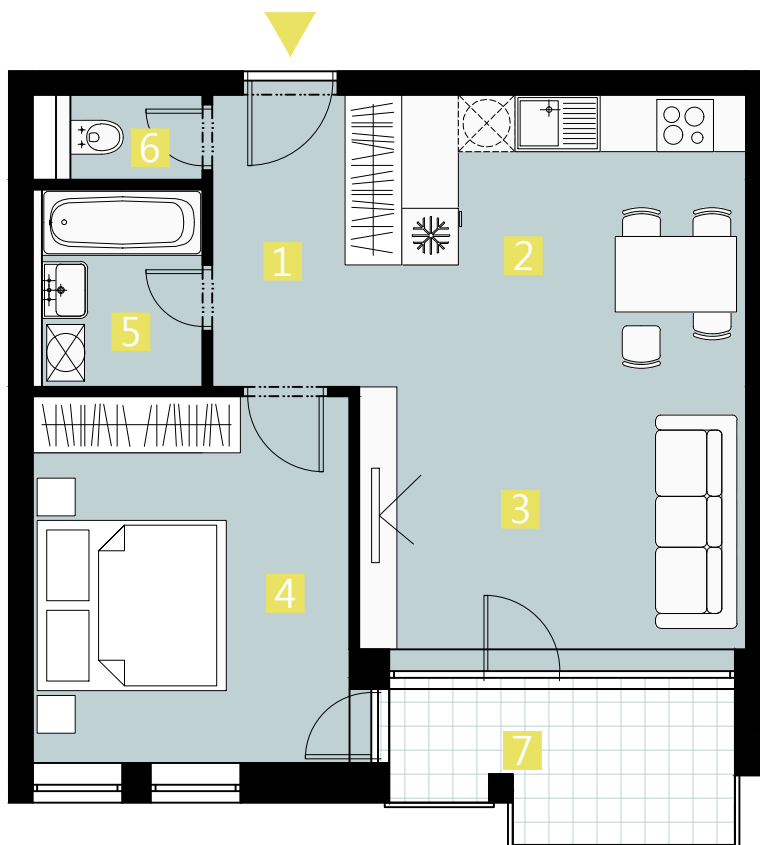

BYT 5LP / FLAT 5LP

2 izbový byt / 2 rooms flat

1. vstupná predsieň	/ lobby	0 6 , 0 9 m ²
2. kuchyňa	/ kitchen	1 1 , 8 9 m ²
3. obývacia izba	/ living room	1 2 , 2 8 m ²
4. izba	/ room	1 3 , 2 5 m ²
5. kúpeľňa	/ bathroom	0 3 , 7 9 m ²
6. wc	/ wc	0 1 , 6 3 m ²
7. loggia	/ loggia	0 5 , 9 0 m ²

CELKOVÁ PLOCHA / TOTAL 48,93 m²

s c h é m a p ô d o r y s u 5 . N P
/ s c h e m e o f t h e f i f t h f l o o r

0 1 2 3 4 5 M 1 : 8 0

I pôdorys je spracovaný na marketingové účely I zariadenie predmety a ich rozmiestnenie má len ilustračný charakter
I floor plan is processed for marketing purposes I furniture and its placement is only for illustration