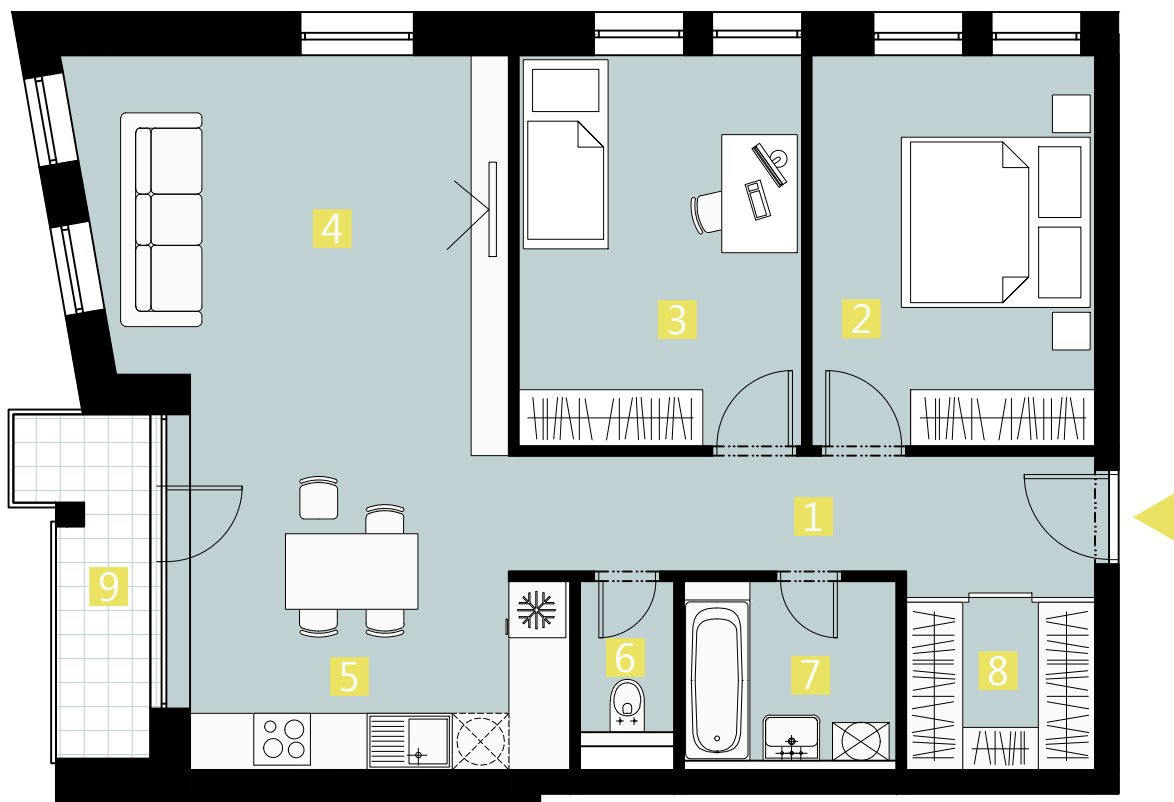

BYT 6JP / FLAT 6JP

3 izbový byt / 3 rooms flat

1. vstupná predsieň	/ lobby	0 8, 7 5 m ²
2. izba	/ room	1 2, 4 6 m ²
3. izba	/ room	1 2, 4 7 m ²
4. obývacia izba	/ living room	1 6, 5 5 m ²
5. kuchyňa	/ kitchen	1 4, 7 8 m ²
6. wc	/ wc	0 2, 0 0 m ²
7. kúpeľňa	/ bathroom	0 4, 5 0 m ²
8. šatník	/ closet	0 3, 5 5 m ²
9. loggia	/ loggia	0 4, 3 6 m ²

CELKOVÁ PLOCHA / TOTAL 75,06 m²

s c h é m a p ô d o r y s u 6 . N P
/ s c h e m e o f t h e s i x t h f l o o r

0 1 2 3 4 5 M 1 : 8 0

I pôdorys je spracovaný na marketingové účely I zariadenie predmety a ich rozmiestnenie má len ilustračný charakter
I floor plan is processed for marketing purposes I furniture and its placement is only for illustration