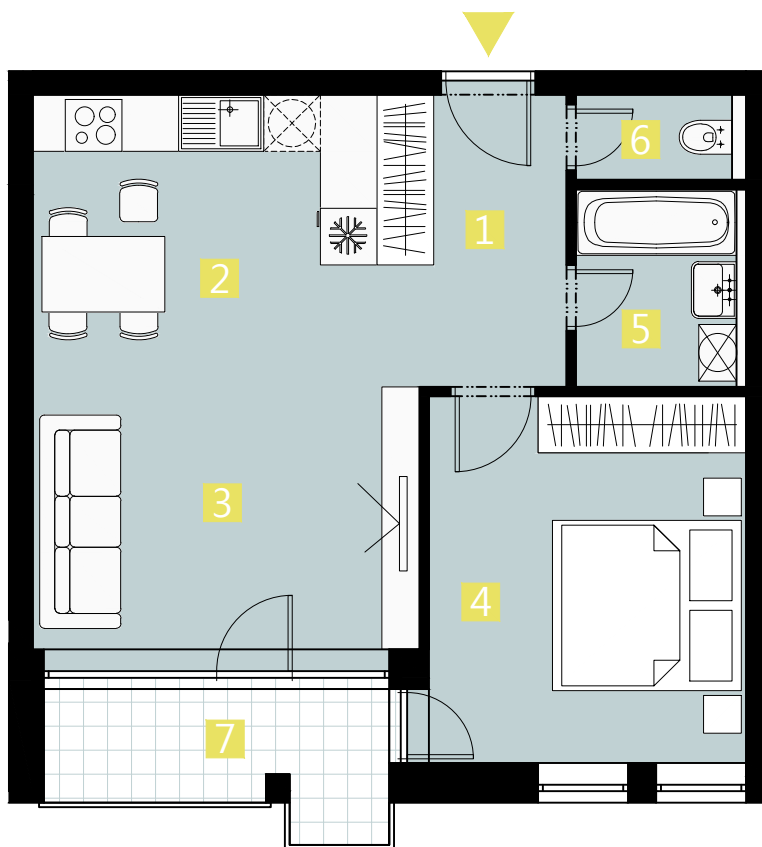

## BYT 6MP / FLAT 6MP

2 izbový byt / 2 rooms flat

1. vstupná predsieň	/ lobby	0 6 , 0 9 m <sup>2</sup>
2. kuchyňa	/ kitchen	1 1 , 8 4 m <sup>2</sup>
3. obývacia izba	/ living room	1 2 , 2 3 m <sup>2</sup>
4. izba	/ room	1 3 , 2 0 m <sup>2</sup>
5. kúpeľňa	/ bathroom	0 3 , 7 6 m <sup>2</sup>
6. wc	/ wc	0 1 , 6 2 m <sup>2</sup>
7. loggia	/ loggia	0 5 , 3 2 m <sup>2</sup>

**CELKOVÁ PLOCHA / TOTAL 48,74 m<sup>2</sup>**

s c h é m a p ô d o r y s u 6 . N P  
/ s c h e m e o f t h e s i x t h f l o o r

0 1 2 3 4 5 M 1 : 8 0

I pôdorys je spracovaný na marketingové účely I zariadenie predmety a ich rozmiestnenie má len ilustračný charakter  
I floor plan is processed for marketing purposes I furniture and its placement is only for illustration