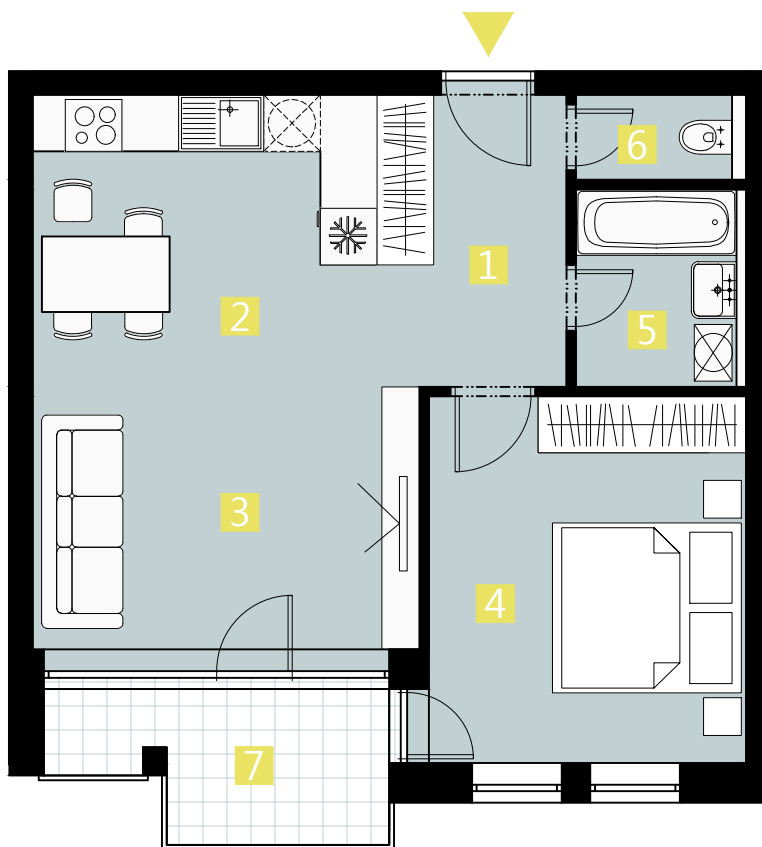

BYT 7BP / FLAT 7BP

2 izbový byt / 2 rooms flat

1. vstupná predsieň	/ lobby	0 6 , 0 9 m ²
2. kuchyňa	/ kitchen	1 1 , 8 9 m ²
3. obývacia izba	/ living room	1 2 , 2 7 m ²
4. izba	/ room	1 3 , 2 0 m ²
5. kúpeľňa	/ bathroom	0 3 , 7 6 m ²
6. wc	/ wc	0 1 , 6 2 m ²
7. loggia	/ loggia	0 5 , 5 5 m ²

CELKOVÁ PLOCHA / TOTAL 48,83 m²

s c h é m a p ô d o r y s u 7 . N P
/ s c h e m e o f t h e s e v e n t h f l o o r

0 1 2 3 4 5 M 1 : 8 0

I pôdorys je spracovaný na marketingové účely I zariadenie predmety a ich rozmiestnenie má len ilustračný charakter
I floor plan is processed for marketing purposes I furniture and its placement is only for illustration