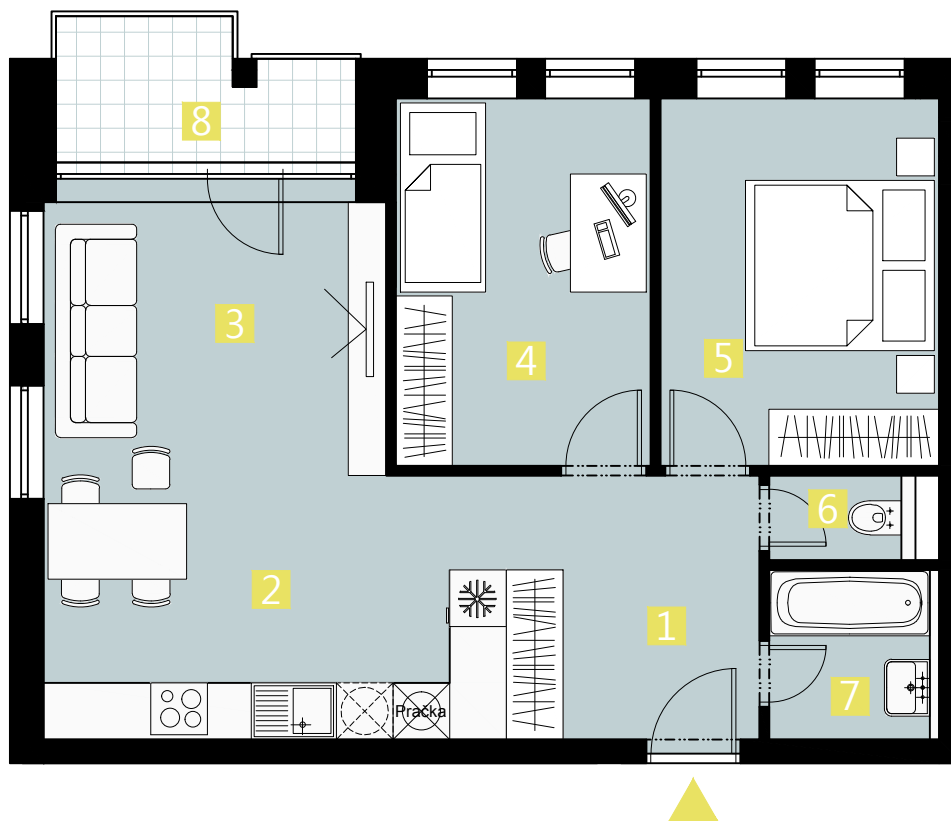

BYT 7DP / FLAT 7DP

3 izbový byt / 3 rooms flat

1. vstupná predsieň	/ lobby	0 8 , 1 0 m ²
2. kuchyňa	/ kitchen	1 2 , 7 8 m ²
3. obývacia izba	/ living room	1 2 , 2 5 m ²
4. izba	/ room	1 0 , 5 0 m ²
5. izba	/ room	1 1 , 5 3 m ²
6. wc	/ wc	0 1 , 6 3 m ²
7. kúpeľňa	/ bathroom	0 3 , 2 6 m ²
8. loggia	/ loggia	0 4 , 6 9 m ²

CELKOVÁ PLOCHA / TOTAL 60,05 m²

s c h é m a p ô d o r y s u 7 . N P
/ s c h e m e o f t h e s e v e n t h f l o o r

0 1 2 3 4 5 M 1 : 8 0

I pôdorys je spracovaný na marketingové účely I zariadenie predmety a ich rozmiestnenie má len ilustračný charakter
I floor plan is processed for marketing purposes I furniture and its placement is only for illustration