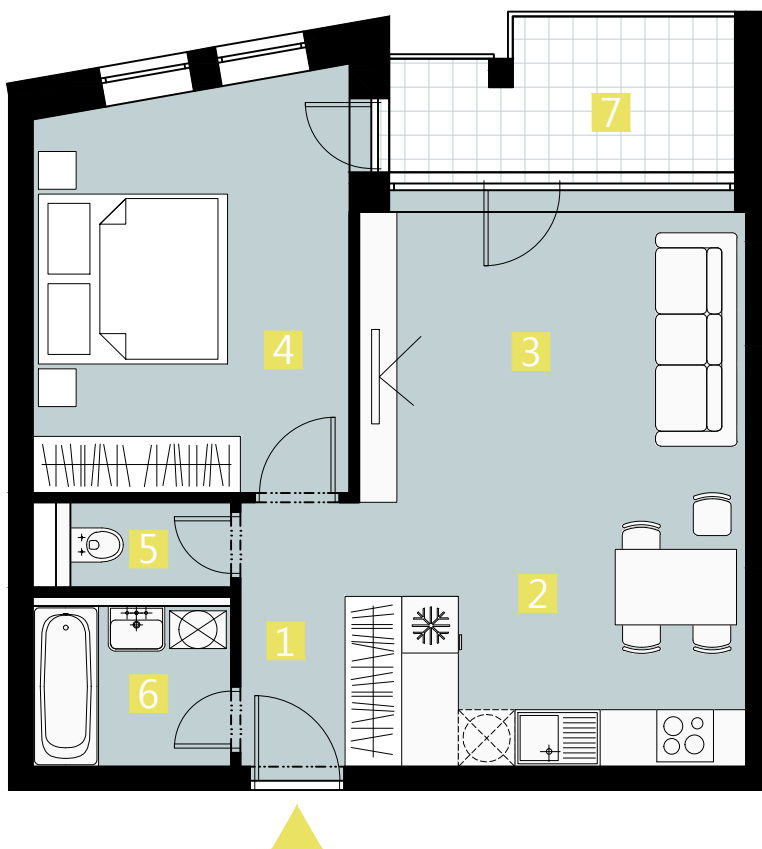

BYT 7IP / FLAT 7IP

2 izbový byt / 2 rooms flat

1. vstupná predsieň	/ lobby	0 4 , 8 0 m ²
2. kuchyňa	/ kitchen	1 0 , 6 4 m ²
3. obývacia izba	/ living room	1 3 , 4 3 m ²
4. izba	/ room	1 4 , 4 3 m ²
5. wc	/ wc	0 1 , 8 9 m ²
6. kúpeľňa	/ bathroom	0 3 , 7 7 m ²
7. loggia	/ loggia	0 5 , 9 0 m ²

CELKOVÁ PLOCHA / TOTAL 48,96 m²

s c h é m a p ô d o r y s u 7 . N P
/ s c h e m e o f t h e s e v e n t h f l o o r

0 1 2 3 4 5 M 1 : 8 0

I pôdorys je spracovaný na marketingové účely I zariadenie predmety a ich rozmiestnenie má len ilustračný charakter
I floor plan is processed for marketing purposes I furniture and its placement is only for illustration