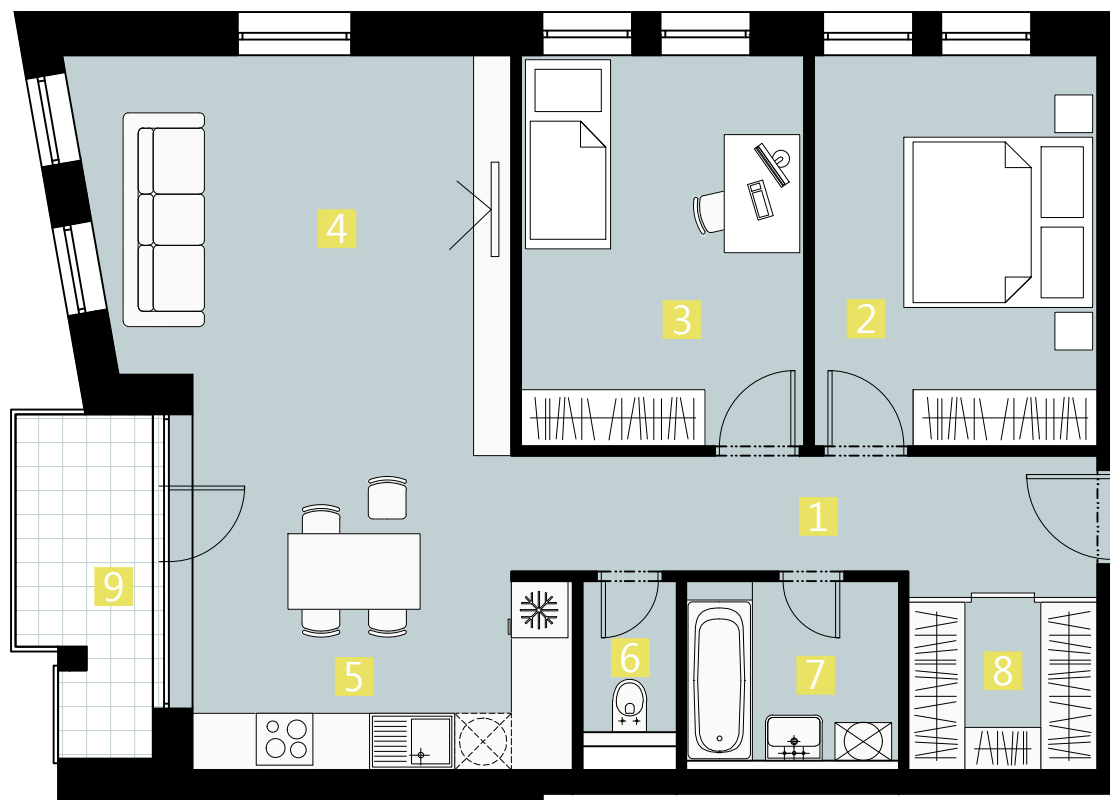

BYT 7JP / FLAT 7JP

3 izbový byt / 3 rooms flat

1. vstupná predsieň	/ lobby	0 8, 7 5 m ²
2. izba	/ room	1 2, 4 6 m ²
3. izba	/ room	1 2, 4 6 m ²
4. obývacia izba	/ living room	1 6, 5 5 m ²
5. kuchyňa	/ kitchen	1 4, 7 8 m ²
6. wc	/ wc	0 2, 0 0 m ²
7. kúpeľňa	/ bathroom	0 4, 5 0 m ²
8. šatník	/ closet	0 3, 5 5 m ²
9. loggia	/ loggia	0 5, 0 5 m ²

CELKOVÁ PLOCHA / TOTAL 75,05 m²

s c h é m a p ô d o r y s u 7 . N P
/ s c h e m e o f t h e s e v e n t h f l o o r

0 1 2 3 4 5 M 1 : 8 0

I pôdorys je spracovaný na marketingové účely I zariadenie predmety a ich rozmiestnenie má len ilustračný charakter
I floor plan is processed for marketing purposes I furniture and its placement is only for illustration