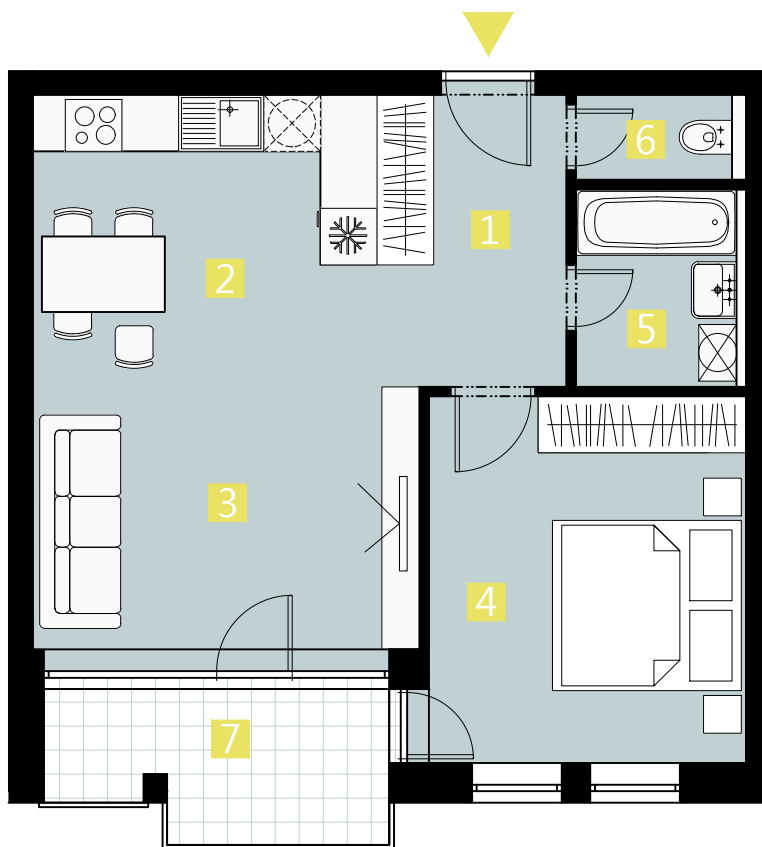

BYT 7MP / FLAT 7MP

2 izbový byt / 2 rooms flat

1. vstupná predsieň	/ lobby	0 6 , 0 9 m ²
2. kuchyňa	/ kitchen	1 1 , 8 4 m ²
3. obývacia izba	/ living room	1 2 , 2 3 m ²
4. izba	/ room	1 3 , 2 0 m ²
5. kúpeľňa	/ bathroom	0 3 , 7 6 m ²
6. wc	/ wc	0 1 , 6 2 m ²
7. loggia	/ loggia	0 5 , 9 0 m ²

CELKOVÁ PLOCHA / TOTAL 48,74 m²

s c h é m a p ô d o r y s u 7 . N P
/ s c h e m e o f t h e s e v e n t h f l o o r

0 1 2 3 4 5 M 1 : 8 0

I pôdorys je spracovaný na marketingové účely I zariadenie predmety a ich rozmiestnenie má len ilustračný charakter
I floor plan is processed for marketing purposes I furniture and its placement is only for illustration